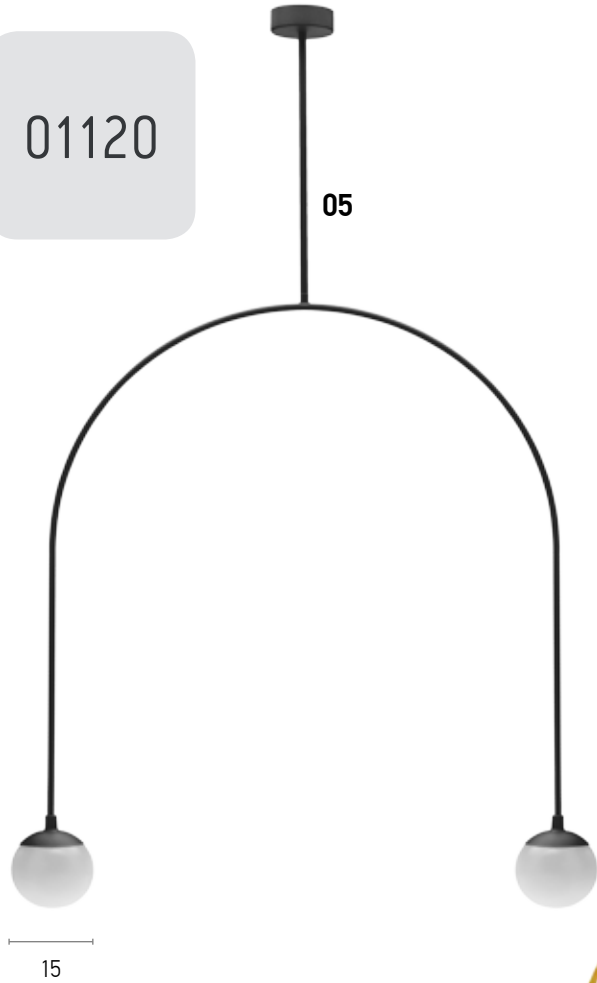

04

Pendant light
Pendant light

Diameter 15 cm
Diameter 15 cm

Height 21 cm
Height 21 cm

102-60080-04
102-60080-05

Material
Bulb holder
Cable
IP 20
Color

Metal
E14, LED
120 cm
Gold, Chrome

Pendant light	Diameter 30 cm	Height 21 cm	102-60080-06
Material	Metal		
Bulb holder	E14, LED		
Cable	120 cm		
IP 20			
Color	Gold, Chrome		

01016

Pendant light	Length 30 cm	Width 30 cm	Height 30 cm		114-01016-03
Pendant light 3 lights	Length 80 cm	Width 20 cm	Height 25 cm		114-01016-04
Wall lamp	Length 15 cm	Width 17 cm	Height 20 cm		114-01016-14
Ceiling lamp 2 lights	Length 30 cm	Width 30 cm	Height 15 cm	Small	114-01016-20
Ceiling lamp 2 lights	Length 40 cm	Width 40 cm	Height 15 cm	Large	114-01016-21
Material	Metal				
Bulb holder	E27, LED				
IP 20					
Suggested Colors					

04

227

01120

2 light pendant	Length 38 cm	Height 110 cm
2 light pendant	Length 80 cm	Height 120 cm
3 light pendant	Length 120 cm	Height 120 cm
4 light pendant	Length 200 cm	Height 120 cm

100-01120-03
100-01120-05
100-01120-07
100-01120-06