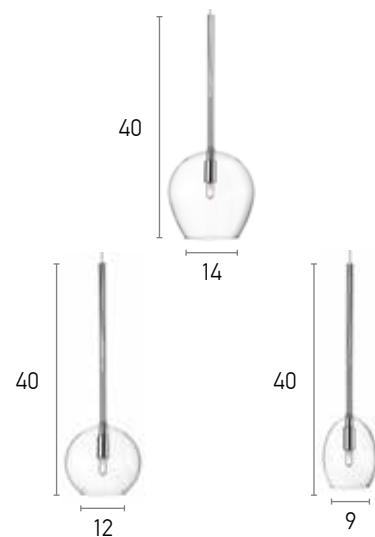

Available in

140

01156

01156

01156

3 light pendant	Diameter 30 cm	123-01156-07
3 light pendant	Bar Length 70 cm	123-01156-07BR
4 light pendant	Bar Length 85 cm	123-01156-09BR
5 light pendant	Bar Length 100 cm	123-01156-12BR
6 light pendant	Diameter 40 cm	123-01156-13
6 light pendant	Bar Length 120 cm	123-01156-13BR

Material
Bulb holder
Cable
IP 20
Color

Glass
G9, LED
120 cm
Amber, Smoke

Available in

144

01290

01290

Pendant light		100-01290-04
3 light pendant	Diameter 30 cm	100-01290-07
3 light pendant	Bar Length 70 cm	100-01290-07BR
4 light pendant	Bar Length 85 cm	100-01290-09BR
5 light pendant	Bar Length 100 cm	100-01290-12BR
6 light pendant	Diameter 40 cm	100-01290-13