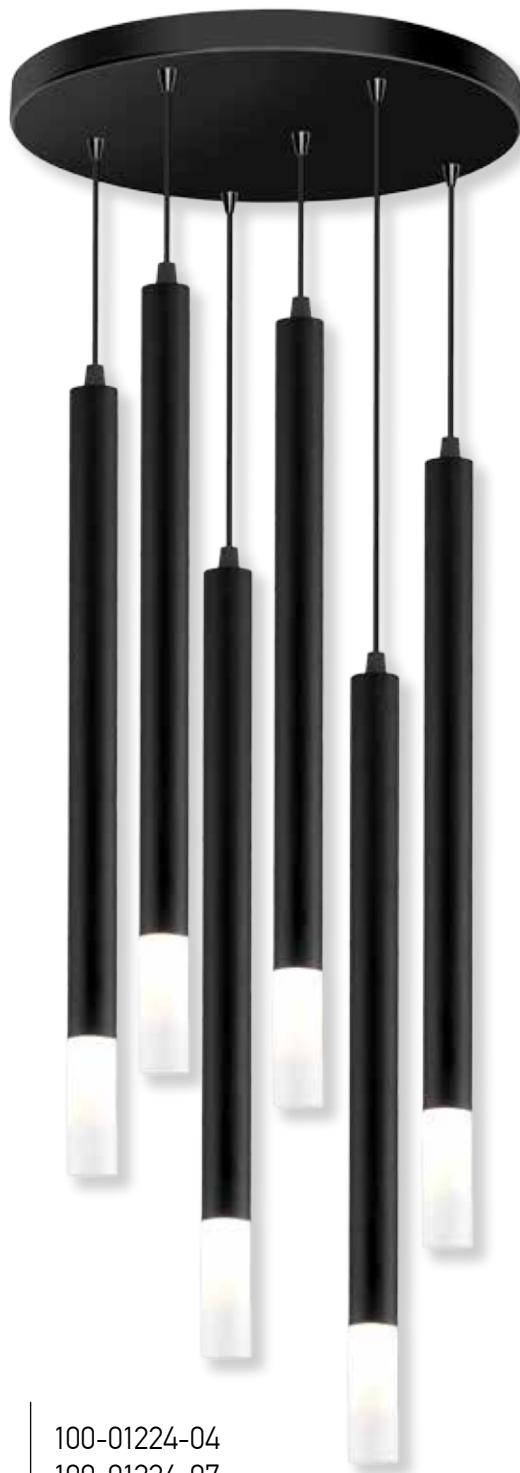

01012

Wall lamp	Width 180 cm	Height 110 cm	104-01012-19
Floor lamp	Width 120 cm	Height 190 cm	104-01012-10
3 light ceiling light	Diameter 160 cm	Height 55 cm	104-01012-08

Material	Metal
Bulb holder	E27, LED
IP 20	
Color	Black

01224

Pendant light
3 light pendant Diameter 30 cm
3 light pendant Bar Length 70 cm
4 light pendant Bar Length 85 cm
5 light pendant Bar Length 100 cm
6 light pendant Diameter 40 cm

100-01224-04
100-01224-07
100-01224-07BR
100-01224-09BR
100-01224-12BR
100-01224-13