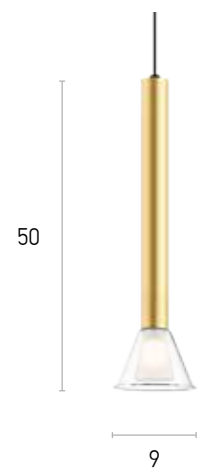

Available in

262