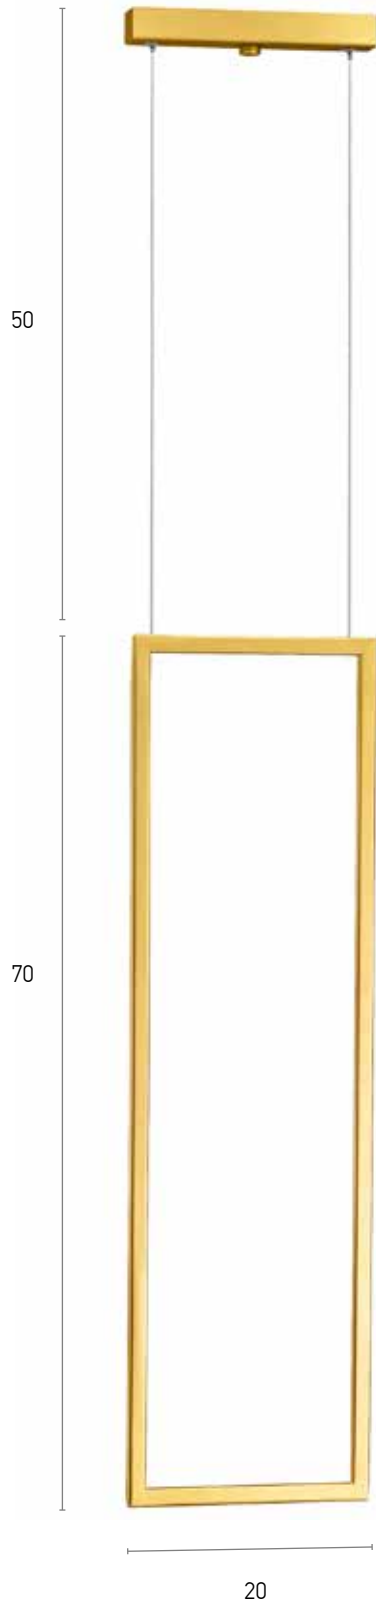

01200

Ceiling Light

100-01200-22

Material
Lighting Source
IP 20

Metal
LED 35W 3000K, 3000 lm

Suggested Colors

268