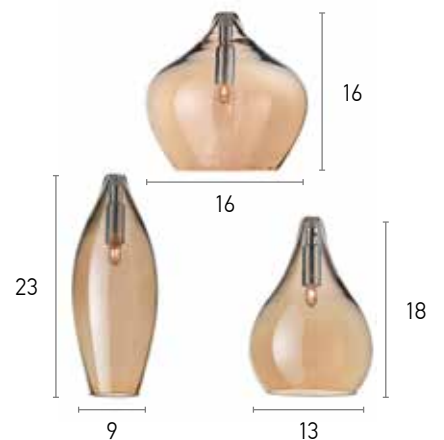

02098

3 light pendant Diameter 30 cm
3 light pendant Bar Length 70 cm
4 light pendant Bar Length 85 cm
5 light pendant Bar Length 100 cm
6 light pendant Diameter 40 cm

103-02098-07
103-02098-07BR
103-02098-09BR
103-02098-12BR
103-02098-13

Material
Bulb holder
Cable
IP 20
Color

Glass
G9, LED
120 cm
Amber

Available in

186

02764

3 light pendant
Diameter 45 cm

Height 20 cm

105-02764-07

Material
Bulb holder
Cable
IP 20
Color

Glass
E14, LED
120 cm

White balls, Graphite base

02708

3 light pendant
Diameter 50 cm

Height 19 cm

105-02708-07

Material
Bulb holder
Cable
IP 20
Color