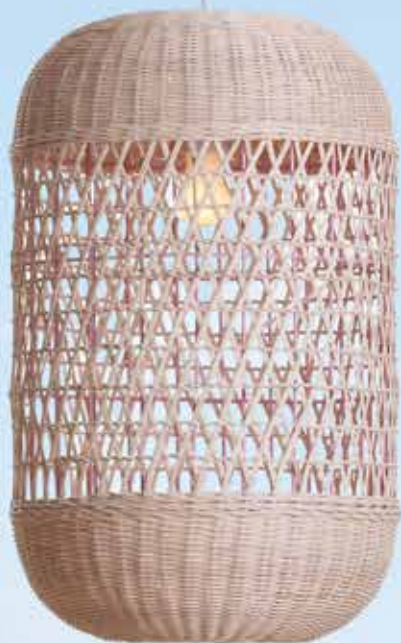

01239
01249

01239