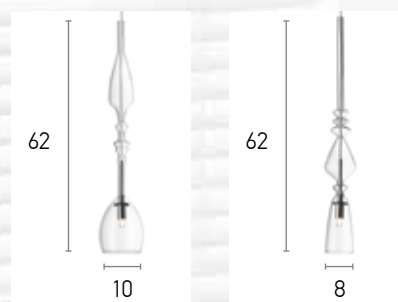

Material
Bulb holder
Cable
IP 20
Color

Porcelain
E14, LED
120 cm
White

Available in

128

01116

Pendant light
3 light pendant
3 light pendant
4 light pendant
5 light pendant
6 light pendant

Diameter 30 cm
Bar Length 70 cm
Bar Length 85 cm
Bar Length 100 cm
Diameter 40 cm

123-01116-04
123-01116-07
123-01116-07BR
123-01116-09BR
123-01116-12BR
123-01116-13

Material
Bulb holder
Cable
IP 20
Color

Porcelain
E14, LED
120 cm
White

Available in

130

01157
01158

01157

01158