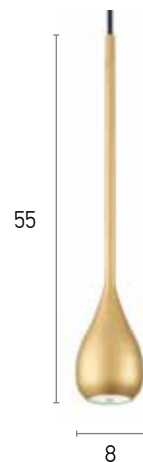

Pendant light
3 light pendant Diameter 30 cm
3 light pendant Bar Length 70 cm
4 light pendant Bar Length 85 cm
5 light pendant Bar Length 100 cm
6 light pendant Diameter 40 cm
6 light pendant Bar Length 120 cm

100-01179-04
100-01179-07
100-01179-07BR
100-01179-09BR
100-01179-12BR
100-01179-13
100-01179-13BR

Material
Bulb holder
Cable
IP 20

Metal
GU10, LED
120 cm

Suggested Colors