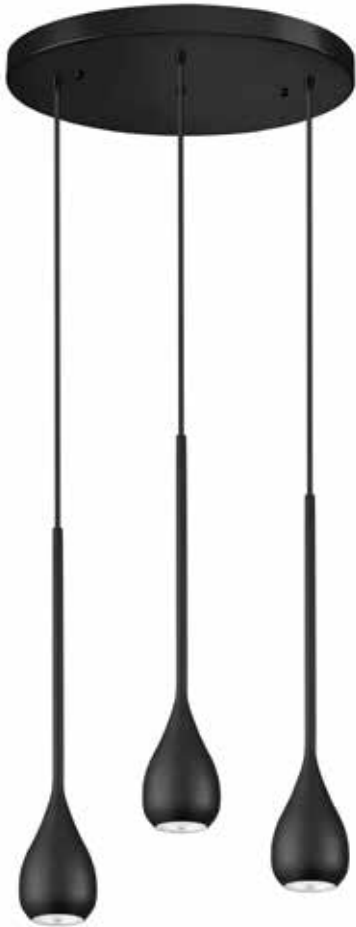

103-01220-04
103-01220-07
103-01220-07BR
103-01220-09BR
103-01220-12BR
103-01220-13

Material
Bulb holder
Cable
IP 20

Metal
G9, LED
120 cm

Suggested Colors

Available in

254

01179

Pendant light
3 light pendant Diameter 30 cm
3 light pendant Bar Length 70 cm
4 light pendant Bar Length 85 cm
5 light pendant Bar Length 100 cm
6 light pendant Diameter 40 cm
6 light pendant Bar Length 120 cm