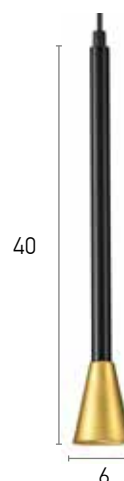

Available in

258