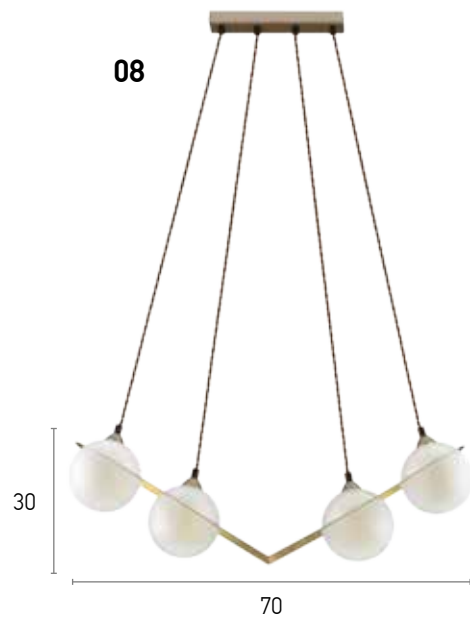

01154

08

2 light 'V' Pendant
4 light 'V' Pendant

100-01154-03
100-01154-08

Material
Bulb holder
Cable
IP 20

Metal
G9, LED
120 cm

Suggested Colors