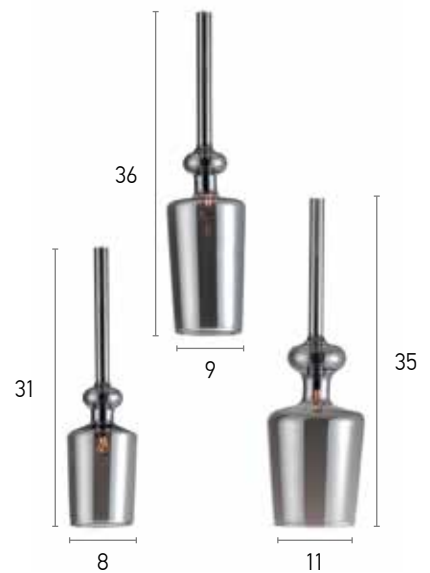

3 light pendant Diameter 30 cm
3 light pendant Bar Length 70 cm
4 light pendant Bar Length 85 cm
5 light pendant Bar Length 100 cm
6 light pendant Diameter 40 cm

114-01034-07
114-01034-07BR
114-01034-09BR
114-01034-12BR
114-01034-13

Material
Bulb holder
Cable
IP 20
Color

Glass
G9, LED
120 cm
Transparent, Amber, Smoke