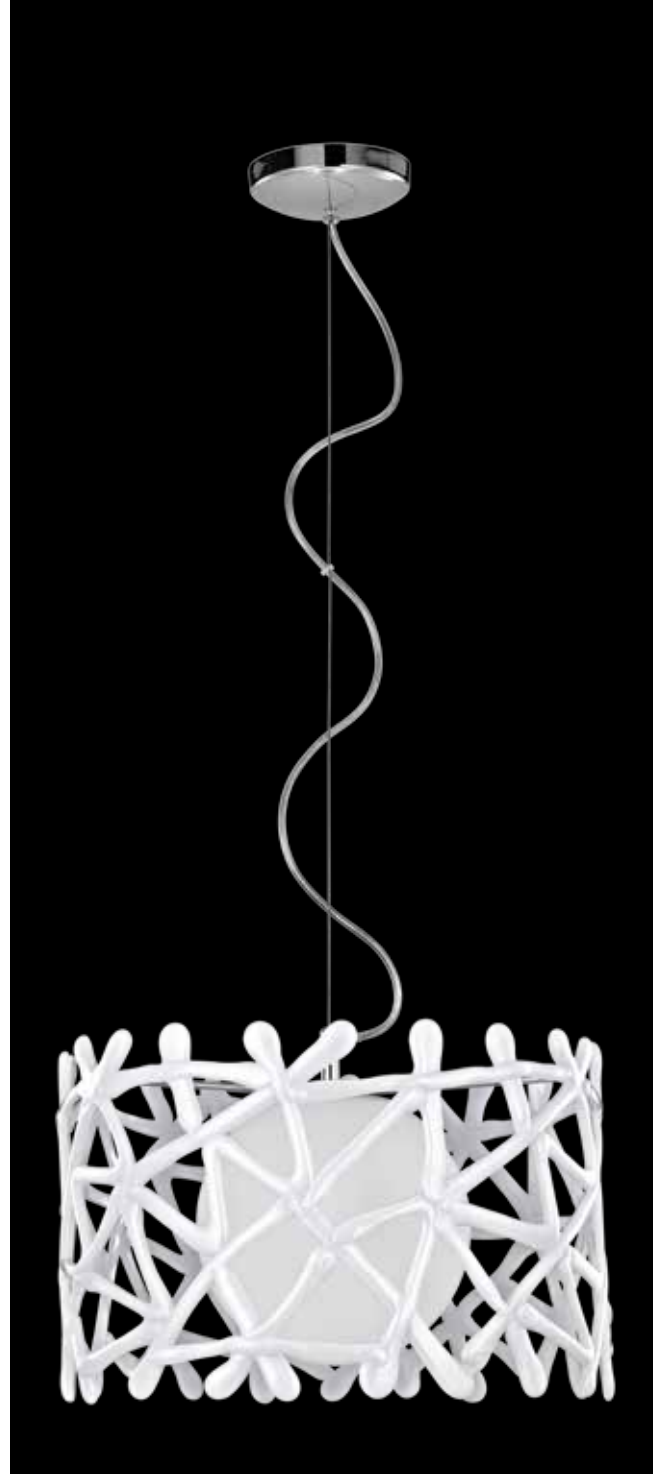

02315

3 light Pendant
Bar Length 65 cm

Height 15 cm

123-02315-07BR

Material
Bulb holder
Cable
IP 20
Color

Metal
GU10, LED
120 cm

Grey, Chrome

06152