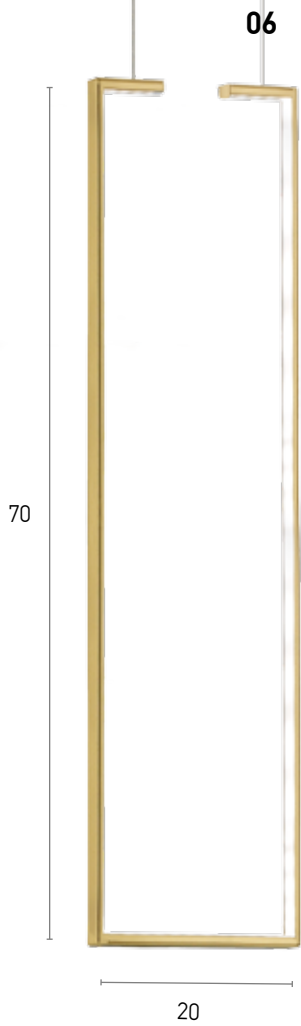

01133

Pendant light
Pendant light
Pendant light
3 light pendant

Base 60x20 cm

100-01133-04
100-01133-05
100-01133-06
100-01133-07

Material
Lighting Source
Cable
IP 20
Suggested Colors

Metal
LED 35W 3000K,
3000 lm/light
120 cm