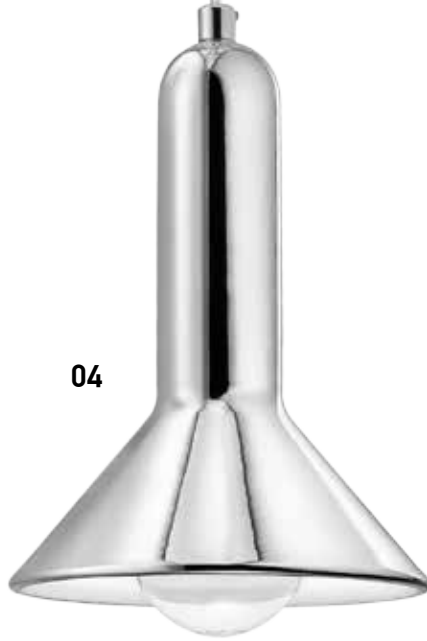

60080

04

05

04

Pendant light
Pendant light

Diameter 15 cm
Diameter 15 cm

Height 21 cm
Height 21 cm

102-60080-04
102-60080-05

Material
Bulb holder
Cable
IP 20
Color

Metal
E14, LED
120 cm
Gold, Chrome