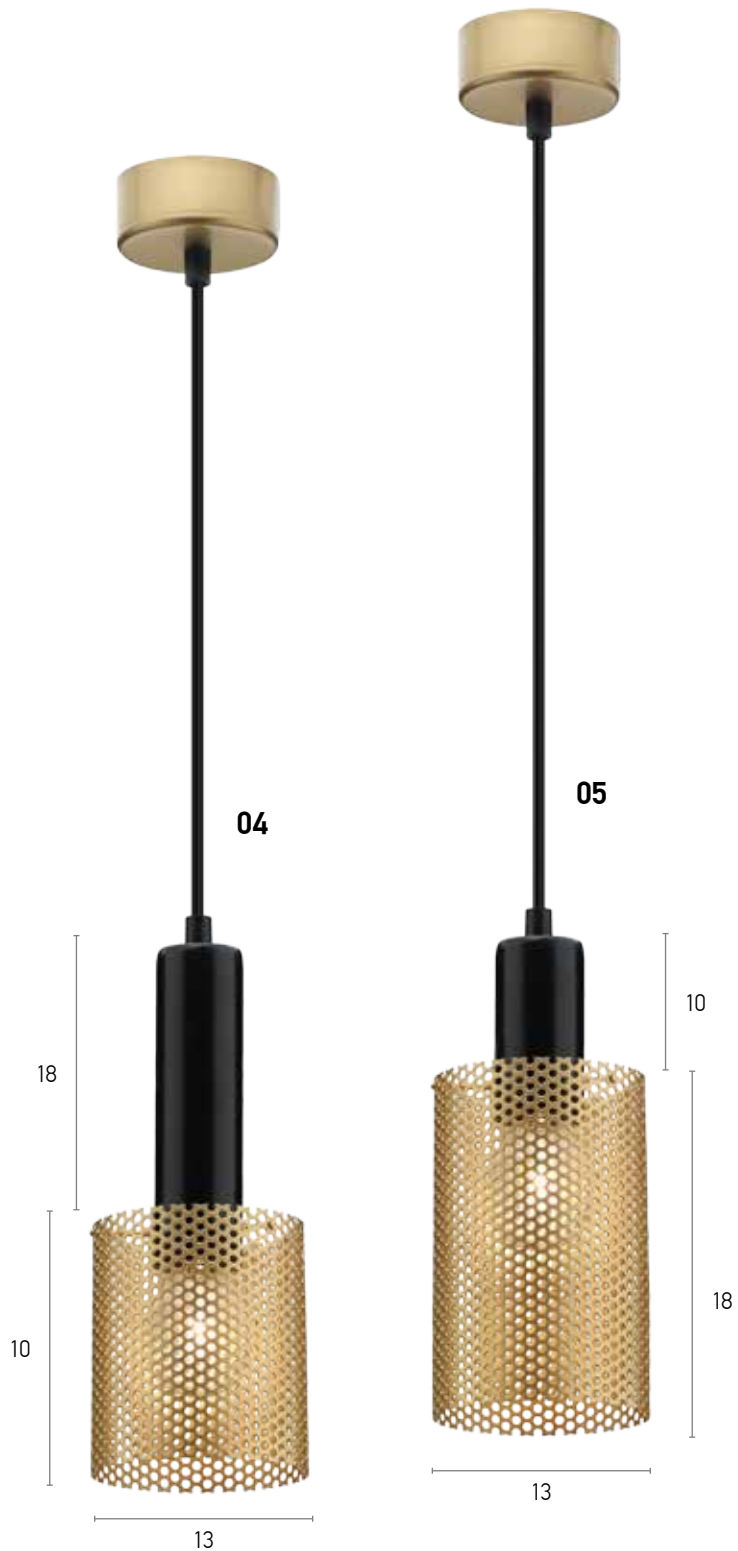

Pendant light	Diameter 30 cm	Height 30 cm	114-01066-04
Material			Metal
Bulb holder			E27, LED
Cable			120 cm
IP 20			
Color			Chrome plate

01031

Pendant light Diameter 36 cm 116-01031-04

Material	Metal
Bulb holder	E27, LED
Cable	120 cm
IP 20	
Color	Black

01118

Pendant light
Diameter 25 cm Height 30 cm

123-01118-04

Material
Bulb holder
Cable
IP 20
Color

Metal with wood
E27, LED
120 cm

Black

01121

Pendant light
Pendant light

100-01121-04
100-01121-05

Material
Bulb holder
Cable
IP 20

Metal
E27, LED
120 cm

Suggested Colors

Black Gold Black Copper

01042

01042

Pendant light	Diameter 28 cm	Height 20 cm	114-01042-04
Pendant light	Diameter 30 cm	Height 22 cm	114-01043-04
Pendant light	Diameter 30 cm	Height 22 cm	114-01044-04

Material	Metal
Bulb holder	E27, LED
Cable	120 cm
IP 20	
Color	Tin plate

01043
01044

01043

01044

01062
01064

01064

01062

Pendant light	Diameter 21 cm	Height 25 cm	114-01062-04
---------------	----------------	--------------	--------------