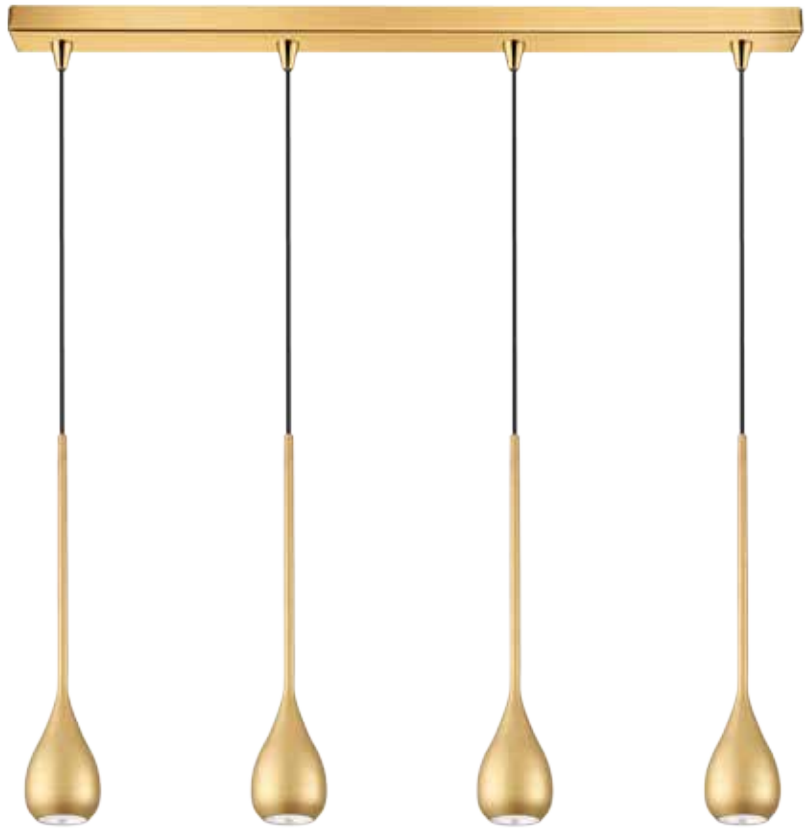

103-01220-04
103-01220-07
103-01220-07BR
103-01220-09BR
103-01220-12BR
103-01220-13

Material
Bulb holder
Cable
IP 20

Metal
G9, LED
120 cm

Suggested Colors

Available in

254

01179

Pendant light
3 light pendant Diameter 30 cm
3 light pendant Bar Length 70 cm
4 light pendant Bar Length 85 cm
5 light pendant Bar Length 100 cm
6 light pendant Diameter 40 cm
6 light pendant Bar Length 120 cm