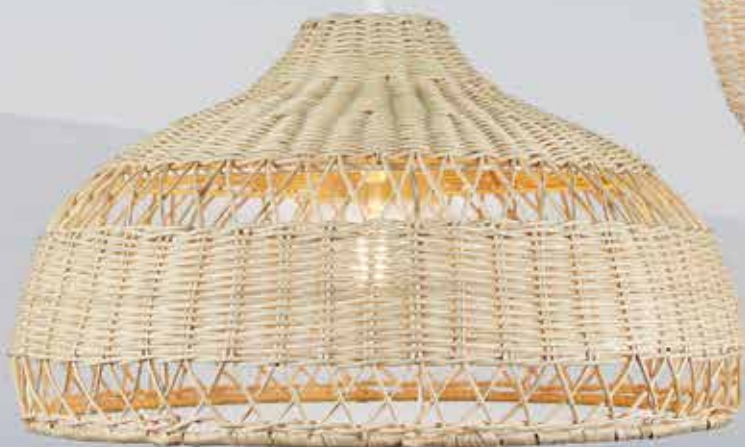

01306
01312

01306