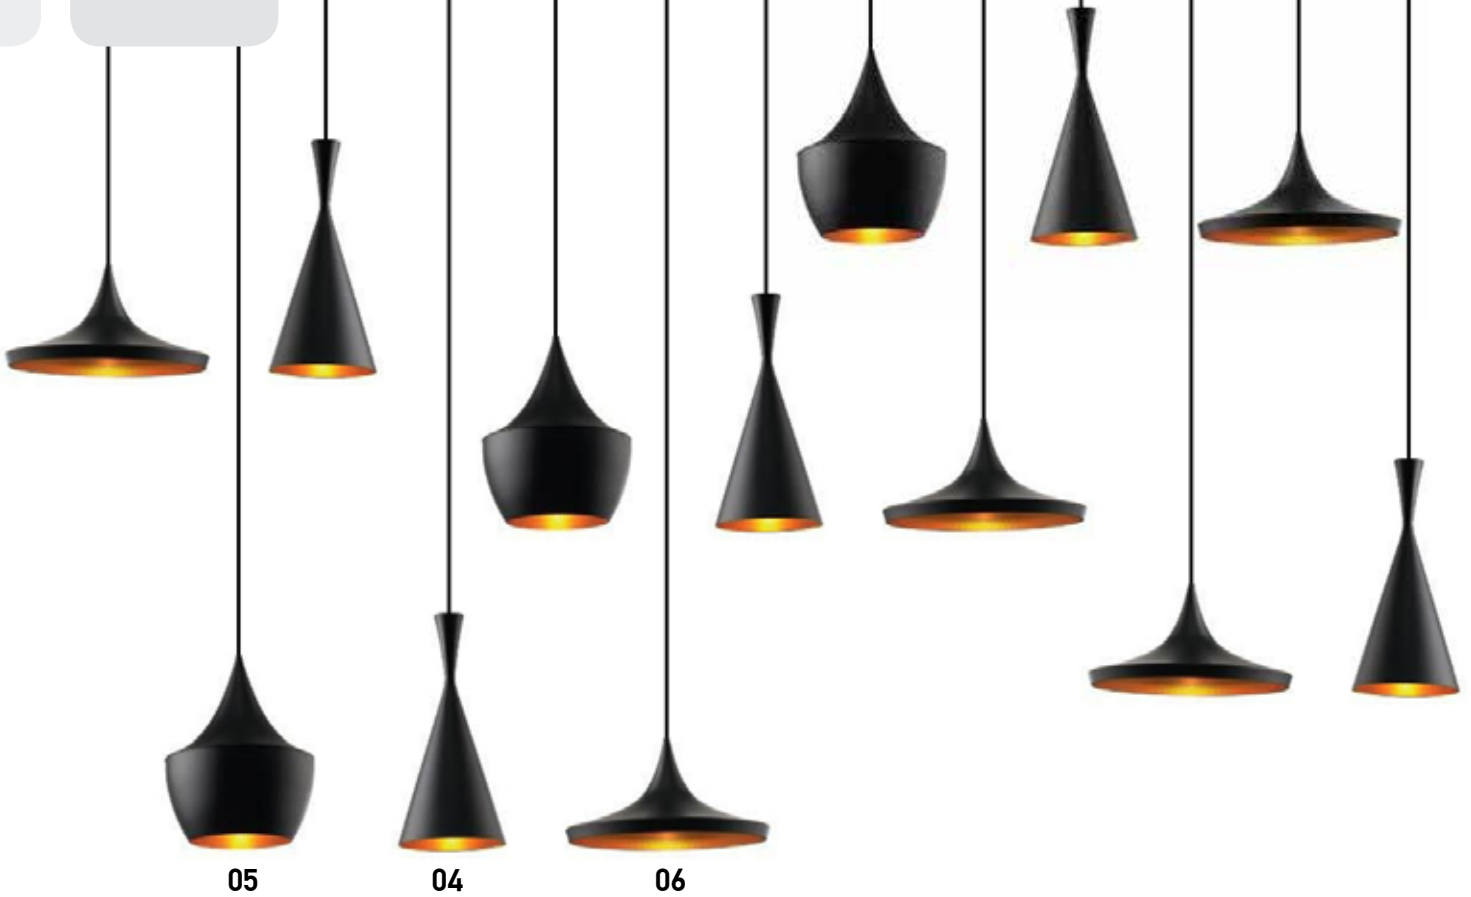

03105

03106

Pendant light	Diameter 20 cm	Height 17 cm	108-03105-05	Transparent
Pendant light	Diameter 24 cm	Height 24 cm	108-03106-05	Smoke
Material	Metal, Glass			
Bulb holder	E27, LED			
Cable	120 cm			
IP 20				

01014

Pendant light	Diameter 27 cm	Height 33 cm
Pendant light	Diameter 25 cm	Height 33 cm
Pendant light	Diameter 30 cm	Height 35 cm

114-01014-04
114-01014-05
114-01014-06

Material
Bulb holder
Cable
IP 20
Color

Metal
E27, LED
120 cm

White, Beige, Blue, Green, Coral

20101

Pendant light	Diameter 19 cm	Height 40 cm
Pendant light	Diameter 24 cm	Height 31 cm
Pendant light	Diameter 36 cm	Height 20 cm

102-20101-04
102-20101-05
102-20101-06