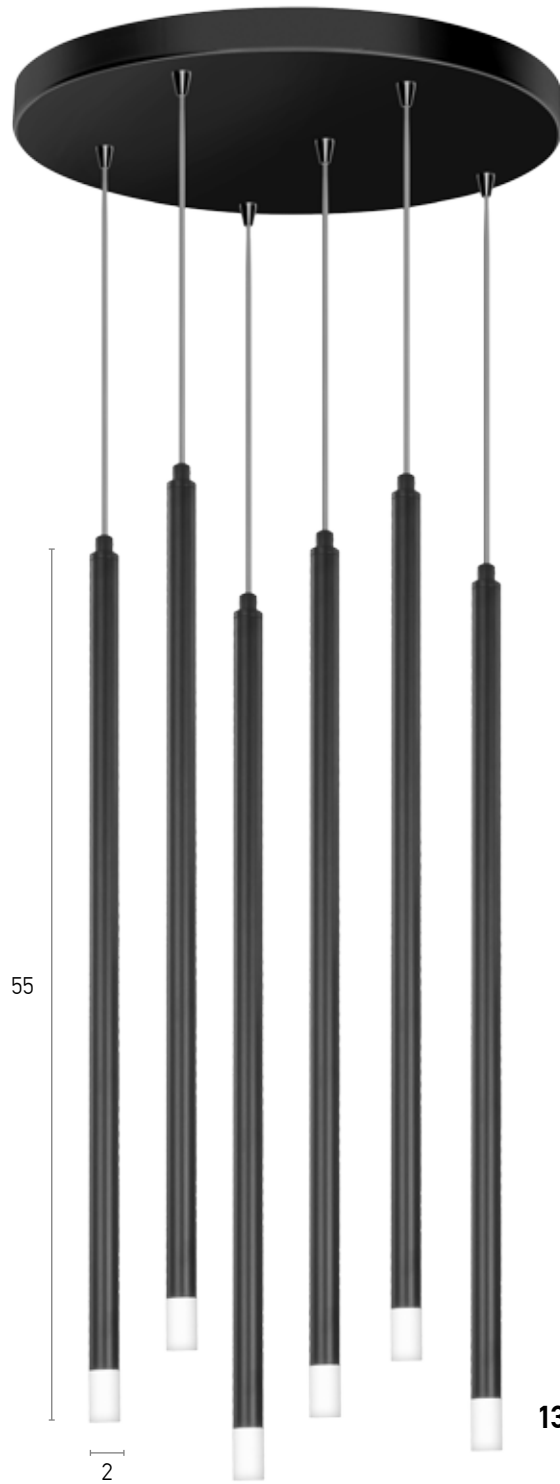

01090

6 light pendant Diameter 40 cm
24 light pendant Diameter 40 cm

120-01090-13
120-01090-24

Material
Lighting Source
Cable
IP 20
Color

Aluminium
LED 2W 3000K, 80 lm/stick
80 cm
Black