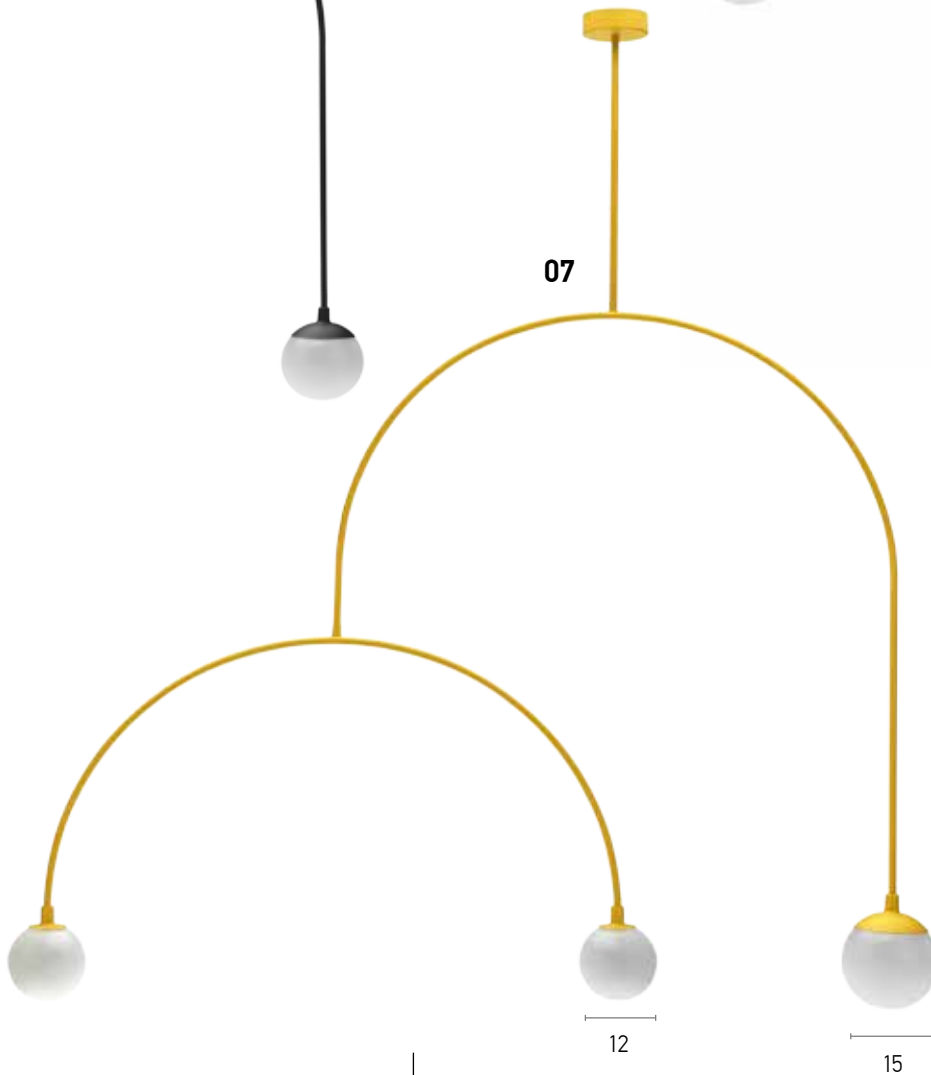

04

Pendant light
Pendant light

Diameter 15 cm
Diameter 15 cm

Height 21 cm
Height 21 cm

102-60080-04
102-60080-05

Material
Bulb holder
Cable
IP 20
Color

Metal
E14, LED
120 cm
Gold, Chrome

Pendant light	Diameter 30 cm	Height 21 cm	102-60080-06
Material	Metal		
Bulb holder	E14, LED		
Cable	120 cm		
IP 20			
Color	Gold, Chrome		

01016

Pendant light	Length 30 cm	Width 30 cm	Height 30 cm		114-01016-03
Pendant light 3 lights	Length 80 cm	Width 20 cm	Height 25 cm		114-01016-04
Wall lamp	Length 15 cm	Width 17 cm	Height 20 cm		114-01016-14
Ceiling lamp 2 lights	Length 30 cm	Width 30 cm	Height 15 cm	Small	114-01016-20
Ceiling lamp 2 lights	Length 40 cm	Width 40 cm	Height 15 cm	Large	114-01016-21
Material	Metal				
Bulb holder	E27, LED				
IP 20					
Suggested Colors					

04

227

01120

2 light pendant	Length 38 cm	Height 110 cm
2 light pendant	Length 80 cm	Height 120 cm
3 light pendant	Length 120 cm	Height 120 cm
4 light pendant	Length 200 cm	Height 120 cm

100-01120-03
100-01120-05
100-01120-07
100-01120-06