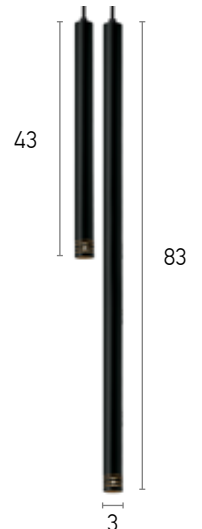

Available in

244