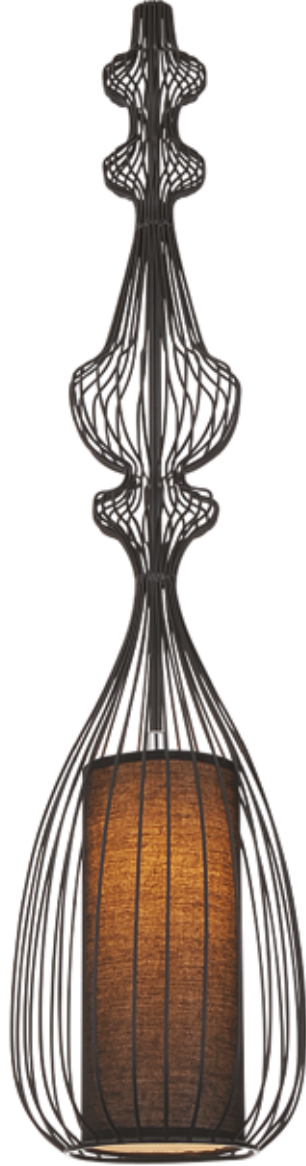

Pendant light
Pendant light

Diameter 28 cm
Diameter 28 cm

Height 53 cm
Height 41 cm

124-01248-05
124-01248-08

Material
Bulb holder
Cable
IP 20
Color

Iron
E27, LED
120 cm
Black

08052

07