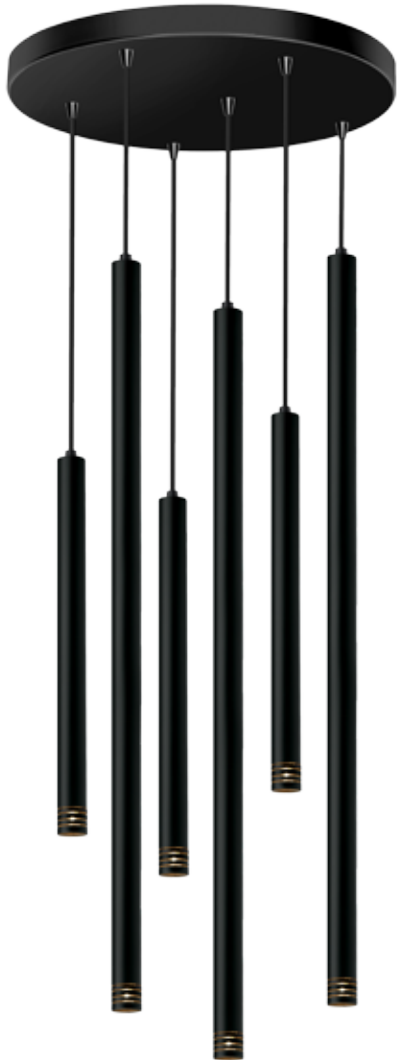

01224

Pendant light
3 light pendant Diameter 30 cm
3 light pendant Bar Length 70 cm
4 light pendant Bar Length 85 cm
5 light pendant Bar Length 100 cm
6 light pendant Diameter 40 cm

100-01224-04
100-01224-07
100-01224-07BR
100-01224-09BR
100-01224-12BR
100-01224-13

Material
Bulb holder
Cable
IP 20

Metal, Glass
G9, LED
120 cm

Suggested Colors

Available in

242

243

09710

- Wall lamp
- Pendant light Short
- Pendant light Long
- 3 light pendant Short Diameter 30 cm
- 4 light pendant Short Bar Length 85 cm
- 5 light pendant Short Bar Length 100 cm
- 6 light pendant Long Diameter 40 cm
- 6 light pendant Short Diameter 40 cm