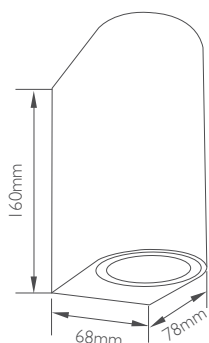

Οβάλ απλικά Up & Down

Δεν συμπεριλαμβάνεται λαμπτήρας

Κωδικός	Ντουί	Χρώμα	Κβ	Τιμή/τμχ.
17-00681-2	2xGU10	Μαύρο	20	17.80€
17-00681-1	2xGU10	Λευκό	20	17.80€
17-00681-10	2xGU10	Γκρι	20	17.80€