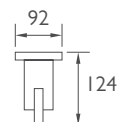

## Φωτιστικό κήπου αλουμινίου με βάση & περσίδες

Δεν συμπεριλαμβάνεται τροφοδοτικό

12V

GU5.3

IP66

\* λεπτομέρειες σελ.66-67

- Διάφανο τζάμι (Γυαλί)
- Δυνατότητα στήριξης σε τοίχο ή δάπεδο

Κωδικός	Ντουί	Χρώμα	📦	Τιμή/τμχ.
16-0063-2	GU5.3	Μαύρο	1	<b>4.50€</b>
16-0063-10	GU5.3	Τιτάνιο	1	<b>4.50€</b>