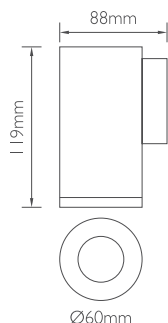

Φωτιστικά απλίες πλαστικά - αλουμινίου

Απλικά πλαστική Up or Down

Δεν συμπεριλαμβάνεται λαμπτήρας

220-240V

9W max

GU10

PAR16

IP44

Class II

UV resist

100% PLASTIC

Ανθρακί

Λευκό

Γκρι