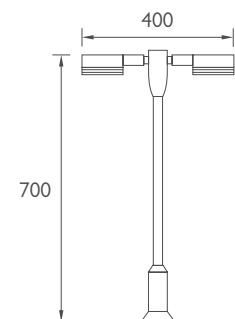

## Φωτιστικό δαπέδου GX53 αλουμινίου διπλό

Δεν συμπεριλαμβάνονται λαμπτήρες

NEVADA FOZZ®

220-240V

50/60Hz

GX53

IP64

Κωδικός	Ντουί	Χρώμα	📦	Τιμή/τμχ.
45-40316-210	2xGX53	Τιτάνιο	1	80.00€