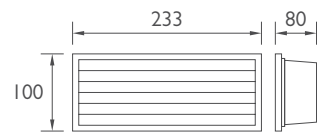

Κωδικός	Ντουί	Χρώμα	📦	Τιμή/τμχ.
23-00108-2	E 27	Μαύρο	1/20	7.80€
23-00108-1	E 27	Λευκό	1/20	7.80€
23-00108-10	E 27	Τίτανο	1/20	7.80€