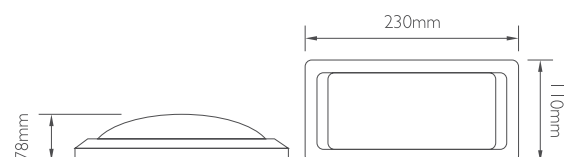

Ανθρακί

Λευκό

Γκρι

- Συμβατό μόνο με λαμπτήρες LED & CFL
- 100% πλαστικό, δεν σκουριάζει, δεν διαβρώνεται
- Δυνατότητα οριζόντιας ή κάθετης τοποθέτησης

Κωδικός	Ντουί	Χρώμα	📦	Τιμή/τμχ.
21-0111-19	2x G9	Ανθρακί	20	16.30€
21-0111-1	2x G9	Λευκό	20	17.00€
21-0111-10	2x G9	Γκρι	20	16.30€