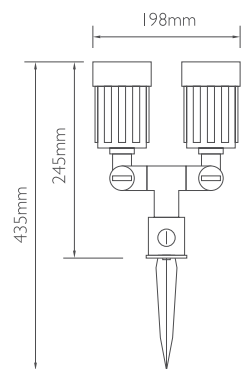

- 100% πλαστικό, δεν σκουριάζει, δεν διαβρώνεται
- Περιστροφή πάνω κάτω, δεξιά αριστερά
- Καρφωτό πασαλάκι στήριξης