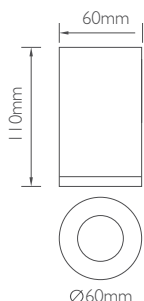

220-240V

50w max

GU10

PAR16

IP65

Aluminum

Μαύρο

Λευκό

Γκρι

Κωδικός	Ντουί	Χρώμα	Τιμή/τμχ.
17-00655-2	GU10	Μαύρο	16.50€
17-00655-1	GU10	Λευκό	16.50€
17-00655-10	GU10	Γκρι	16.50€