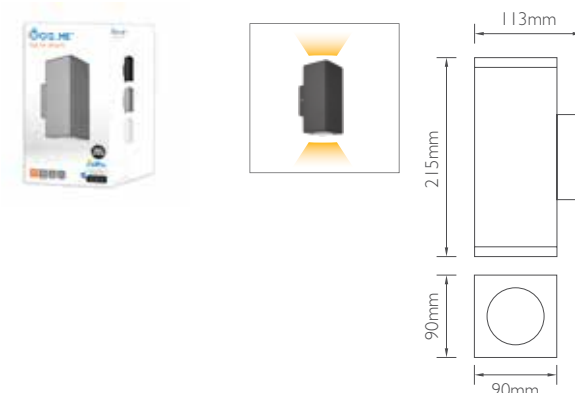

Τετράγωνη μεγάλη απλίκια Up & Down

Δεν συμπεριλαμβάνονται λαμπτήρες

Κωδικός	Ντουί	Χρώμα	☐	Τιμή/τμχ.
21-0212-19	2x GU10	Ανθρακί	16	21.20€
21-0212-1	2x GU10	Λευκό	16	21.30€
21-0212-10	2x GU10	Γκρι	16	21.20€

- Συμβατό μόνο με λαμπτήρες LED
- 100% πλαστικό, δεν σκουριάζει, δε διαβρώνεται
- Δυνατότητα τοποθέτησης πάνω ή κάτω