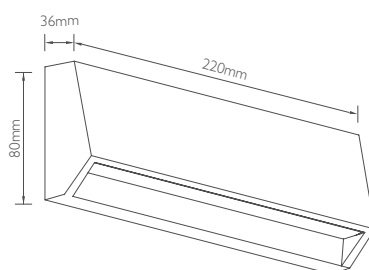

Απλικά πλαστική με πλακέτα LED

Κωδικός	Ισχύς	Kelvin	Χρώμα	📦	Τιμή/τμχ.
21-4106-1	4w	4000K	Λευκό	1/10	14.70€
3CCT					
21-5106-19	4w		Ανθρακί	1/10	18.80€
21-5106-1	4w		Λευκό	1/10	18.90€
21-5106-10	4w		Γκρι	1/10	18.80€

- 100% πλαστικό, δεν σκουριάζει, δεν διαβρώνεται