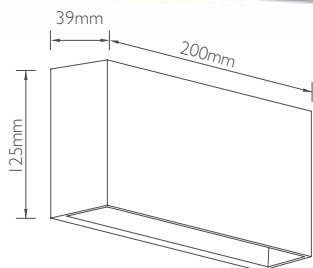

LED φωτιστικά πλαστικά

Απλικά πλαστική με πλακέτα LED

up
down
lighting

- 100% πλαστικό, δεν σκουριάζει, δεν διαβρώνεται