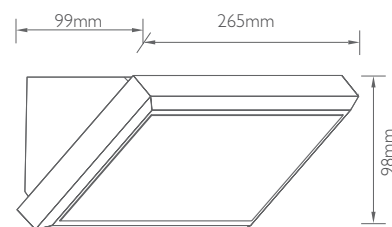

LED απλίες πλαστικές

Απλικά πλαστική με πλακέτα LED

• 100% πλαστικό, δεν σκουριάζει, δεν διαβρώνεται

Κωδικός	Ισχύς	Kelvin	Χρώμα	📦	Τιμή/τμχ.
21-5111-19	12w	3000	Ανθρακί	1/10	36.30€
21-5111-1	12w	3000	Λευκό	1/10	36.90€
21-5111-10	12w	3000	Γκρι	1/10	36.30€