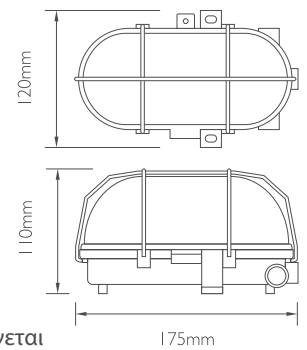

## καραβοχελώνα E27 πλαστική με γυαλί

Δε συμπεριλαμβάνονται λαμπτήρες.

Ανθρακί

Λευκό

Γκρι

- Είσοδος για καλώδιο από 3 πλευρές
- Γυαλί με αποσπώμενο μεταλλικό πλέγμα
- 100% πλαστική βάση, δεν σκουριάζει, δεν διαβρώνεται