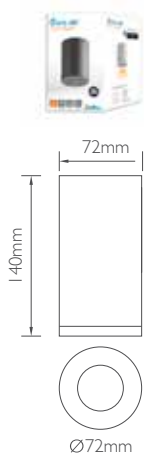

Φωτιστικά οροφής πλαστικά-αλουμινίου

Φωτιστικό οροφής πλαστικό Ø72

Δεν συμπεριλαμβάνονται λαμπτήρες

9w max

220 240V

GU10

PAR16

IP54

Class II

UV resist

100% PLASTIC

- Συμβατό μόνο με λαμπτήρες LED
- 100% πλαστικό, δεν σκουριάζει, δεν διαβρώνεται

Ανθρακί

Λευκό

Γκρι

Κωδικός	Ντουί	Χρώμα	Τιμή/τμχ.
21-0228-19	GU10	Ανθρακί	12.70€
21-0228-1	GU10	Λευκό	12.90€
21-0228-10	GU10	Γκρι	12.70€

Φωτιστικό οροφής πλαστικό Ø90

Δεν συμπεριλαμβάνονται λαμπτήρες