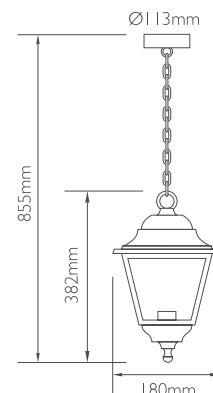

## Τετράγωνο κρεμαστό φανάρι

Δε συμπεριλαμβάνονται λαμπτήρες.

Μαύρο

Λευκό

Πατίνα χρυσό

- Συμβατό μόνο με λαμπτήρες LED & CFL
- 100% πλαστικό, δεν σκουριάζει, δεν διαβρώνεται
- Διάφανα πλευρικά τζάμια (Γυαλί)