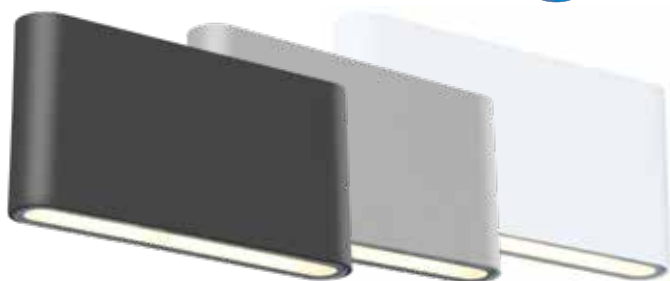

LED φωτιστικά αλουμινίου

Απλίκα πλακέ με ενσωματωμένο LED IP54

up down
lighting

Κωδικός	Ισχύς	Kelvin	Χρώμα	📦	Τιμή/τμχ.
17-100665-19	2x 6w	3000K	Ανθρακί	1	32.50€
17-100665-1	2x 6w	3000K	Λευκό	1	32.50€
17-100665-10	2x 6w	3000K	Γκρι	1	32.50€