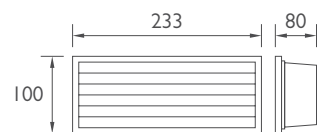

Κωδικός	Ντουί	Χρώμα	📦	Τιμή/τμχ.
23-00109-2	E 27	Μαύρο	1/20	7.80€
23-00109-1	E 27	Λευκό	1/20	7.80€
23-00109-10	E 27	Τίτανο	1/20	7.80€