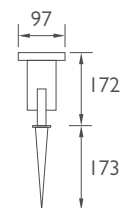

Κωδικός	Ντουί	Χρώμα	📦	Τιμή/τμχ.
16-5052A-2	GU5.3	Μαύρο	12	12.50€

* Το πασαλάκι συμπεριλαμβάνεται