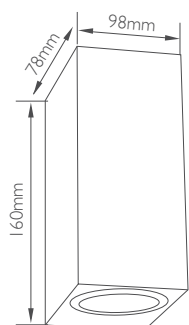

Τετράγωνη απλικά Up & Down

Δεν συμπεριλαμβάνεται λαμπτήρας

Κωδικός	Ντουί	Χρώμα	Κβ	Τιμή/τμχ.
17-00682-2	2xGU10	Μαύρο	20	19.70€
17-00682-1	2xGU10	Λευκό	20	19.70€
17-00682-10	2xGU10	Γκρι	20	19.70€