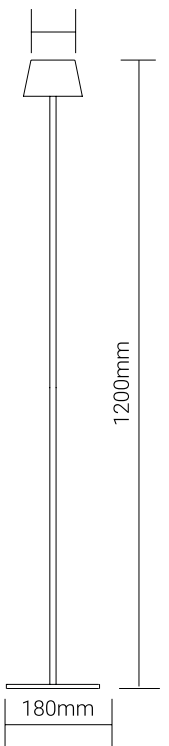

## TALIA

Φόρτιση  
φωτιστικού

80-00143  
23.50€

10 USB Charger  
output: 12A, input: 100V-240V,  
max output for single USB port 5V/3.5A

Ø113mm

Διαθέσιμα χρώματα

1,5m USB adapter

Κωδικός	Ισχύς	Lumens	Kelvin	Χρώμα	Τμή/τμχ.	Τιμή/τμχ.
17-00946-2	2w	170	3000K	Μαύρο	1	106.00€
17-00946-1	2w	170	3000K	Λευκό	1	106.00€
17-00946-30	2w	170	3000K	Sandy gold	1	106.00€