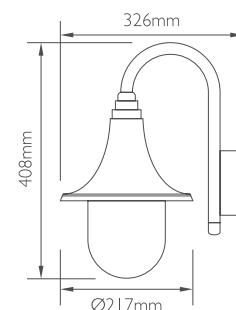

Plastic

Μαύρο

Λευκό

Πατίνα  
χρυσό

- Συμβατό μόνο με λαμπτήρες LED & CFL
- 100% πλαστικό, δεν σκουριάζει, δεν διαβρώνεται
- Διάφανο (Γυαλί)

Κωδικός	Ντουί	Χρώμα	📦	Τιμή/τμχ.
21-0240-2	E27	Μαύρο	4	23.00€
21-0240-1	E27	Λευκό	4	23.00€
21-0240-8	E27	Πατίνα χρυσό	4	23.00€