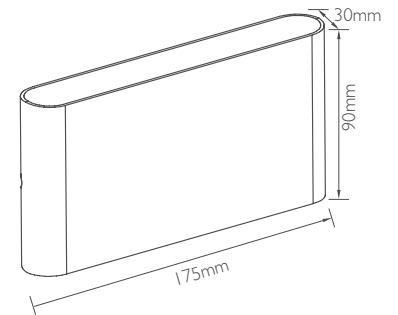

Απλικά πλακέ με ενσωματωμένο LED IP54

100-240V

25.000h

500.000

120°

Non dimmable

Instant

0.00%

Ra≥80

IP54

Class I

Aluminum