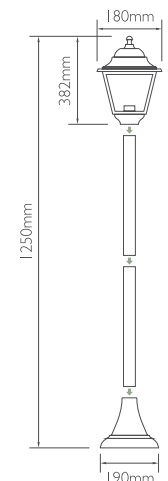

## Τετράγωνο φανάρι με κολωνάκι

Δε συμπεριλαμβάνονται λαμπτήρες.

Μαύρο

Λευκό

Πατίνα χρυσό

- Συμβατό μόνο με λαμπτήρες LED & CFL
- 100% πλαστικό, δεν σκουριάζει, δεν διαβρώνεται
- Διάφανα πλευρικά τζάμια (Γυαλί)