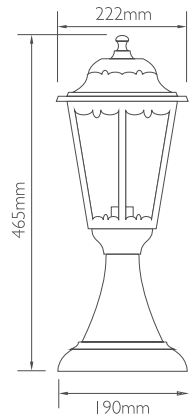

- Συμβατό μόνο με λαμπτήρες LED & CFL
- 100% πλαστικό, δεν σκουριάζει, δεν διαβρώνεται
- Διάφανα πλευρικά τζαμιά (Γυαλί)

Κωδικός	Ντουί	Χρώμα	📦	Τιμή/τμχ.
21-0221-2	E27	Μαύρο	6	17.90€
21-0221-1	E27	Λευκό	6	17.90€
21-0221-8	E27	Πατίνα χρυσό	6	17.90€