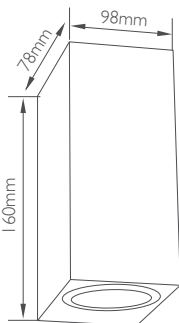

Πλαστική τετράγωνη απλικά Up & Down

Δεν συμπεριλαμβάνεται λαμπτήρας

UV Resist

220-240V

2x9w max

GU10

PAR16

IP65

Class II

Ανθρακί

Λευκό

Γκρι

- Συμβατό μόνο με λαμπτήρες LED
- 100% πλαστικό, δεν σκουριάζει, δεν διαβρώνεται

Κωδικός	Ντουί	Διαστάσεις	Χρώμα	📦	Τιμή/τμχ.
21-0219-19	2xGU10	95x150x70mm	Ανθρακί	20	12.00€
21-0219-1	2xGU10	95x150x70mm	Λευκό	20	12.00€
21-0219-10	2xGU10	95x150x70mm	Γκρι	20	12.00€