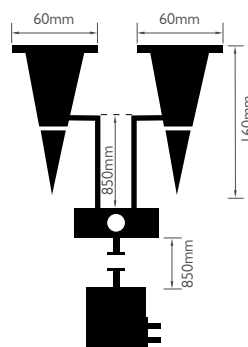

Φωτιστικό γλάστρας διπλό με βάση, τροφοδοτικό και διακόπτη

Συμπεριλαμβάνονται λαμπτήρες

2x10w

IP20

12V

G4