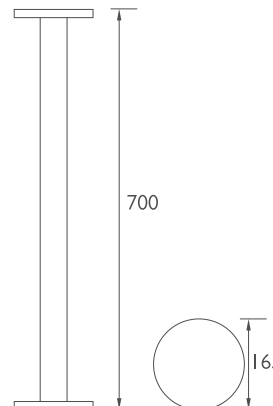

Πλαστικό φωτιστικό δαπέδου εξωτερικού χώρου

Δεν συμπεριλαμβάνονται λαμπτήρες

- 100% πλαστικό, δεν σκουριάζει, δεν διαβρώνεται

Κωδικός	Ισχύς	Kelvin	Χρώμα	📦	Τιμή/τμχ.
21-3110-19	8w	3000K	Ανθρακί	24	46.50€
21-4110-19	8w	4000K	Ανθρακί	24	46.50€