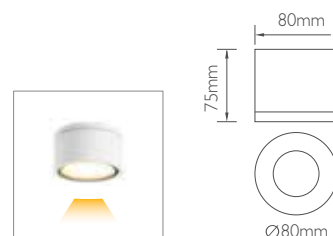

Φωτιστικά αλουμινίου

Φωτιστικό οροφής αλουμινίου

Δε συμπεριλαμβάνεται λαμπτήρας

Κωδικός	Ντουί	Χρώμα	📦	Τιμή/τμχ.
17-00656-2	Gx53	Μαύρο	1	16.50€
17-00656-1	Gx53	Λευκό	1	16.50€
17-00656-10	Gx53	Γκρι	1	16.50€