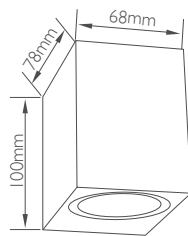

Πλαστική τετράγωνη απλικά Up or Down

Δεν συμπεριλαμβάνεται λαμπτήρας

UV Resist

220-240V

9w max

GU10

PAR16

IP65

Class II

Ανθρακί

Λευκό

Γκρι

- Συμβατό μόνο με λαμπτήρες LED
- 100% πλαστικό, δεν σκουριάζει, δεν διαβρώνεται

Κωδικός	Ντουί	Διαστάσεις	Χρώμα	📦	Τιμή/τμχ.
21-0218-19	GU10	70x95x80mm	Ανθρακί	20	10.90€
21-0218-1	GU10	70x95x80mm	Λευκό	20	10.90€
21-0218-10	GU10	70x95x80mm	Γκρι	20	10.90€