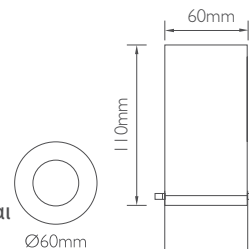

## Φωτιστικό κήπου πλαστικό

Δεν συμπεριλαμβάνονται λαμπτήρες

150mm

\* λεπτομέρειες σελ.66-67

Ανθρακί Λευκό Γκρι

- Συμβατό μόνο με λαμπτήρες LED
- 100% πλαστικό, δεν σκουριάζει, δεν διαβρώνεται
- Μήκος καλωδίου 15cm