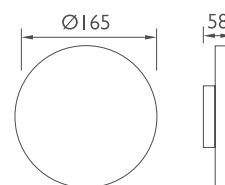

Φωτιστικά κήπου

Πλαστική απλικά εξωτερικού χώρου

Δεν συμπεριλαμβάνονται λαμπτήρες

- 100% πλαστικό, δεν σκουριάζει, δεν διαβρώνεται

Κωδικός	Ισχύς	Kelvin	Χρώμα	📦	Τιμή/τμχ.
21-3109-19	8w	3000K	Ανθρακί	24	30.50€
21-4109-19	8w	4000K	Ανθρακί	24	30.50€