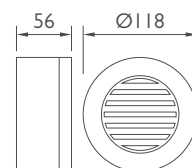

Φωτιστικό επίτοιχο αλουμινίου

Δε συμπεριλαμβάνονται λαμπτήρες.

HALO FOZZ®

Κωδικός	Ντουί	Χρώμα	📦	Τιμή/τμχ.
45-40304-210	GX53	Τιτάνιο	20	13.00€