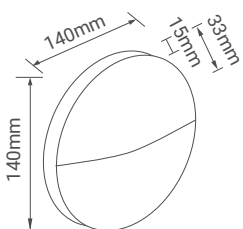

Στρογγυλο φωτιστικό αλουμινίου με πλακέτα LED