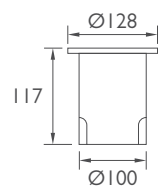

Φωτιστικό δρόμου GX53 χωνευτό τετράγωνο

Δε συμπεριλαμβάνονται λαμπτήρες.

ICE FOZZ®

Κωδικός	Ντουί	Χρώμα	📦	Τιμή/τμχ.
45-40311-400	GX53	Νίκελ	20	65.00€