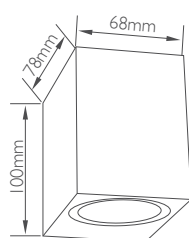

Τετράγωνη απλικά Up or Down

Δεν συμπεριλαμβάνεται λαμπτήρας

Κωδικός	Ντουί	Χρώμα	Κβ	Τιμή/τμχ.
17-00680-2	GU10	Μαύρο	20	13.90€
17-00680-1	GU10	Λευκό	20	13.90€
17-00680-10	GU10	Γκρι	20	13.90€