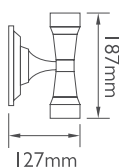

Απλικά αλουμινίου up & down

Δε συμπεριλαμβάνονται λαμπτήρες.

Κωδικός	Ντουί	Χρώμα	📦	Τιμή/τμχ.
16-0042-2	2xGU5.3	Μαύρο	1	9.50€