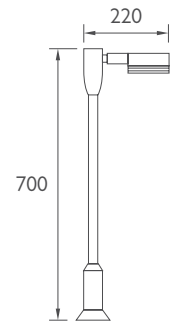

## Φωτιστικό δαπέδου GX53 αλουμινίου μονό

Δεν συμπεριλαμβάνονται λαμπτήρες

NEVADA FOZZ®

220-240V

50/60Hz

GX53

IP64

Κωδικός	Ντουί	Χρώμα	📦	Τιμή/τμχ.
45-40315-210	GX53	Τιτάνιο	1	50.00€