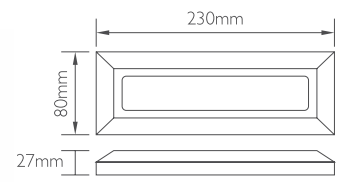

Παράλληλογραμμη απλικά πλαστική (ολόκληρο) με πλακέτα LED

Ανθρακί Λευκό Γκρι

Κωδικός	Ισχύς	Kelvin	Χρώμα	📦	Τιμή/τμχ.
21-5100-19	4w	3000K	Ανθρακί	20	21.00€
21-5100-1	4w	3000K	Λευκό	20	22.30€
21-5100-10	4w	3000K	Γκρι	20	21.00€