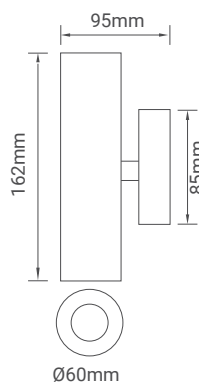

Απλικά αλουμινίου Up&Down

Δεν συμπεριλαμβάνεται λαμπτήρας

Κωδικός	Ντουί	Χρώμα	Κύβος	Τιμή/τμχ.
17-00676-2	2xGU10	Μαύρο	20	22.30€
17-00676-1	2xGU10	Λευκό	20	22.30€
17-00676-10	2xGU10	Γκρι	20	22.30€