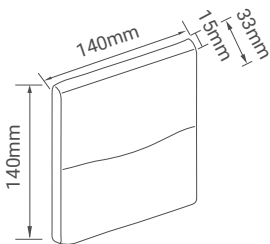

LED φωτιστικά αλουμινίου

Τετράγωνο φωτιστικό αλουμινίου με πλακέτα LED