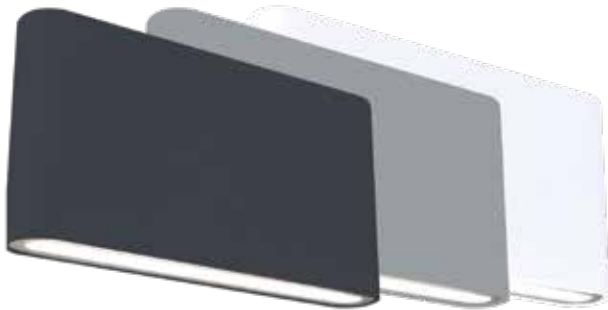

Ra≥80

IP54

Class I

Aluminum

down  
lighting

Κωδικός	Ισχύς	Kelvin	Χρώμα	📦	Τιμή/τμχ.
17-00673-19	6w	3000K	Ανθρακί	1/10	32.90€
17-00673-1	6w	3000K	Λευκό	1/10	32.90€
17-00673-10	6w	3000K	Γκρι	1/10	32.90€