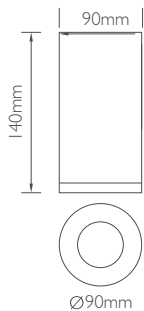

## Φωτιστικό οροφής πλαστικό Ø90

Δεν συμπεριλαμβάνονται λαμπτήρες

9w max

220 240V

GU10

PAR16

IP54

Class II