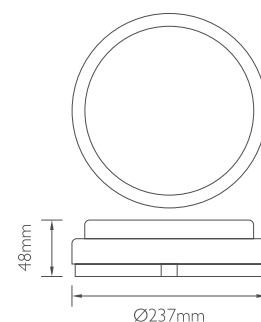

## Στρόγγυλη πλαφονιέρα με πλακέτα LED

Λευκό

Γκρι

Μαύρο

- Συμπεριλαμβάνονται 3 στεφάνια σε διαφορετικά χρώματα

Κωδικός	Ισχύς	Kelvin	Χρώμα	📦	Τιμή/τμχ.
16-023009	18w	3000K	3 χρώματα	20	25.70€
16-024009	18w	4000K	3 χρώματα	20	25.70€
16-026509	18w	6500K	3 χρώματα	20	25.70€