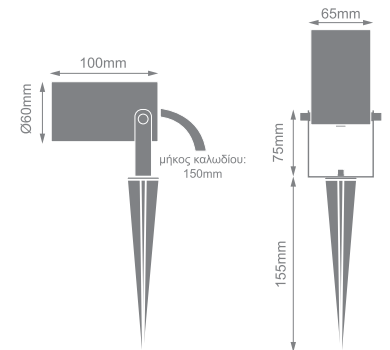

## Φωτιστικό κήπου αλουμινίου

Δεν συμπεριλαμβάνονται λαμπτήρες

\* λεπτομέρειες σελ.66-67

• Μήκος καλωδίου 15cm

Ανθρακί    Λευκό    Γκρι

Κωδικός	Ντουί	Χρώμα	📦	Τιμή/τμχ.
17-00683-19	GU10	Ανθρακί	20	14.40€
17-00683-1	GU10	Λευκό	20	14.40€
17-00683-10	GU10	Γκρι	20	14.40€