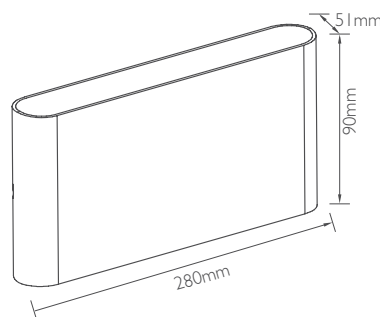

Απλίκα πλακέ με ενσωματωμένο LED IP54

up down
lighting

Κωδικός	Ισχύς	Kelvin	Χρώμα	📦	Τιμή/τμχ.
17-00674-19	2x12w	3000K	Ανθρακί	1/10	60.30€
17-00674-1	2x12w	3000K	Λευκό	1/10	60.30€
17-00674-10	2x12w	3000K	Γκρι	1/10	60.30€