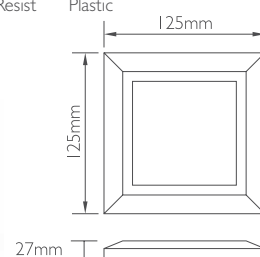

LED φωτιστικά πλαστικά

Τετράγωνη απλικά πλαστική (ολόκληρη) με πλακέτα LED

Κωδικός	Ισχύς	Kelvin	Χρώμα	📦	Τιμή/τμχ.
21-3102-1	4.3w	3000K	Λευκό	20	17.00€
21-4102-1	4.3w	4000K	Λευκό	20	17.00€
3CCT					
21-5102-19	4.3w	3CCT	Ανθρακί	20	20.80€
21-5102-1	4.3w	3CCT	Λευκό	20	20.90€
21-5102-10	4.3w	3CCT	Γκρι	20	20.80€