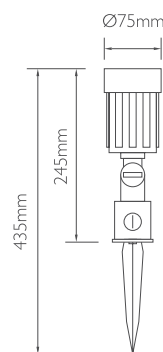

UV resist

Plastic

- 100% πλαστικό, δεν σκουριάζει, δεν διαβρώνεται
- Περιστροφή πάνω κάτω, δεξιά αριστερά
- Επίτοιχη βάση στήριξης

Κωδικός	Ντουί	Χρώμα	📦	Τιμή/τμχ.
05-00701-2	E27	Μαύρο	30	10.00€