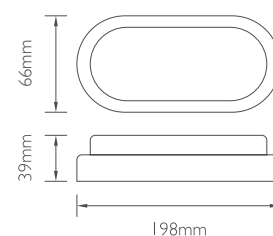

## Οβάλ πλαφονιέρα με πλακέτα LED

Λευκό

Γκρι

Μαύρο

- Συμπεριλαμβάνονται 3 στεφάνια σε διαφορετικά χρώματα

Κωδικός	Ισχύς	Kelvin	Χρώμα	📦	Τιμή/τμχ.
16-013009	12w	3000K	3 χρώματα	48	14.30€
16-014009	12w	4000K	3 χρώματα	48	14.30€
16-016509	12w	6500K	3 χρώματα	48	14.30€