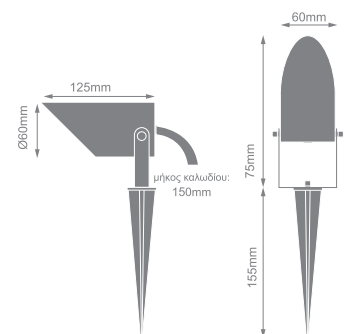

## Φωτιστικό κήπου αλουμινίου

Δεν συμπεριλαμβάνονται λαμπτήρες

\* λεπτομέρειες σελ.66-67

• Μήκος καλωδίου 15cm

Ανθρακί    Λευκό    Γκρι

Κωδικός	Ντουί	Χρώμα	📦	Τιμή/τμχ.
17-00684-19	GU10	Ανθρακί	20	17.00€
17-00684-1	GU10	Λευκό	20	17.00€
17-00684-10	GU10	Γκρι	20	17.00€