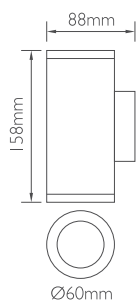

Ανθρακί

Λευκό

Γκρι