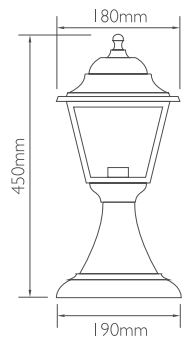

## Τετράγωνο φανάρι με βάση

Δε συμπεριλαμβάνονται λαμπτήρες.

Μαύρο

Λευκό

Πατίνα χρυσό

- Συμβατό μόνο με λαμπτήρες LED & CFL
- 100% πλαστικό, δεν σκουριάζει, δεν διαβρώνεται
- Διάφανα πλευρικά τζάμια (Γυαλί)