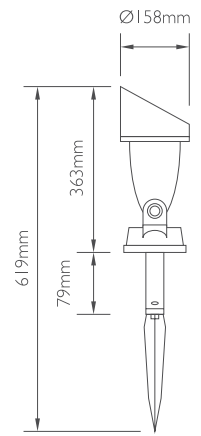

UV resist

Plastic

Seaside use

- Επίτοιχη /επιδαπέδια/καρφωτή στήριξη
- Ενσωματωμένο LED
- 100% πλαστικό, δεν σκουριάζει, δεν διαβρώνεται
- Περιστροφή πάνω κάτω, δεξιά αριστερά
- Καρφωτό πασαλάκι στήριξης
- Καλώδιο με φικς σούκο
- Μήκος καλωδίου 1,5m