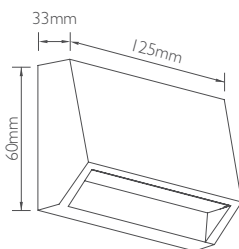

LED φωτιστικά πλαστικά

Απλικά πλαστική με πλακέτα LED

Κωδικός	Ισχύς	Kelvin	Χρώμα	📦	Τιμή/τμχ.
21-5104-19	1.5w		Ανθρακί	1/10	12.70€
21-5104-1	1.5w		Λευκό	1/10	12.90€
21-5104-10	1.5w		Γκρι	1/10	12.70€

- 100% πλαστικό, δεν σκουριάζει, δεν διαβρώνεται