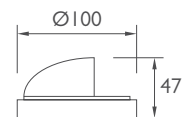

Φωτιστικό επίτοιχο αλουμινίου

Δε συμπεριλαμβάνονται λαμπτήρες.

Κωδικός	Ισχύς	Ντουί	Χρώμα	📦	Τιμή/τμχ.
16-0044-2	20w	G4	Μαύρο	1	5.00€
16-0044-10	20w	G4	Τιτάνιο	1	5.00€