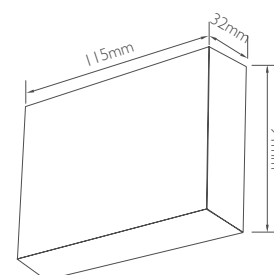

up down lighting

Κωδικός	Ισχύς	Kelvin	Χρώμα	☐	Τιμή/τμχ.
17-03685-2	2x3w	3000K	Μαύρο	1/10	31.80€
17-04685-2	2x3w	4000K	Μαύρο	1/10	31.80€
17-03685-1	2x3w	3000K	Λευκό	1/10	31.80€
17-04685-1	2x3w	4000K	Λευκό	1/10	31.80€
17-03685-10	2x3w	3000K	Γκρι	1/10	31.80€
17-04685-10	2x3w	4000K	Γκρι	1/10	31.80€