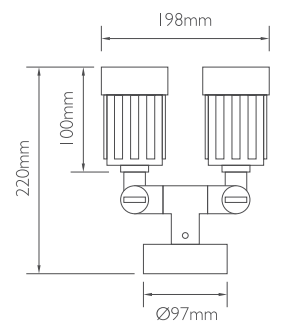

- Συμβατό μόνο με λαμπτήρες LED
- 100% πλαστικό, δεν σκουριάζει, δεν διαβρώνεται
- Περιστροφή πάνω κάτω, δεξιά αριστερά
- Επίτοιχη βάση στήριξης