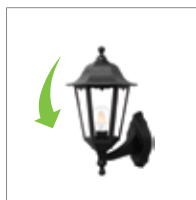

## Εξάγωνο επίτοιχο φανάρι

Δε συμπεριλαμβάνονται λαμπτήρες.

Μαύρο

Λευκό

Πατίνα χρυσό

- Συμβατό μόνο με λαμπτήρες LED & CFL
- 100% πλαστικό, δεν σκουριάζει, δεν διαβρώνεται
- Διάφανα πλευρικά τζάμια (Γυαλί)
- Δυνατότητα τοποθέτησης βάσης πάνω ή κάτω