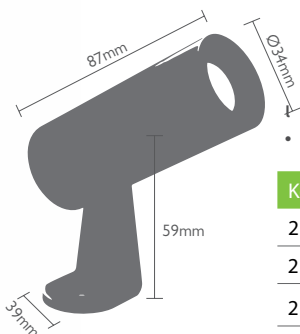

Σποτ κήπου LED αλουμινίου

Δεν συμπεριλαμβάνεται τροφοδοτικό

- Μήκος καλωδίου 1,5m

150mm

* λεπτομέρειες σελ.66-67

Κωδικός	Ισχύς	Kelvin	Lumens	Χρώμα	Κουτί	Τιμή/τμχ.
21-3111-19	3w	3000K	250	Ανθρακί	20	35.00€
21-3111-1	3w	3000K	250	Λευκό	20	35.00€
21-3111-10	3w	3000K	250	Γκρι	20	35.00€
21-3112-19	6w	3000K	510	Ανθρακί	20	50.00€
21-3112-1	6w	3000K	510	Λευκό	20	50.00€
21-3112-10	6w	3000K	510	Γκρι	20	50.00€
Πασαλάκι αλουμινίου						
21-9200				Μαύρο	20	2.40€