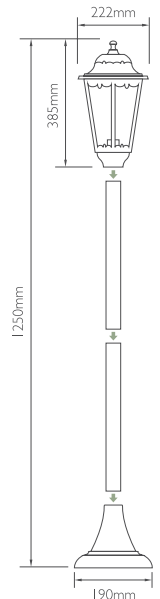

Μαύρο

Λευκό

Πατίνα χρυσό

220-240V

20W max

E27

IP44

Class II

UV resist

Plastic