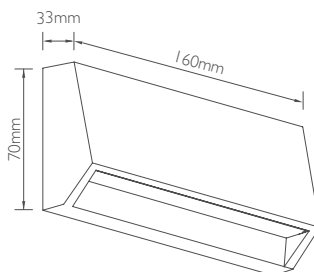

Απλικά πλαστική με πλακέτα LED

Κωδικός	Ισχύς	Kelvin	Χρώμα	📦	Τιμή/τμχ.
21-5105-19	3w		Ανθρακί	1/10	16.50€
21-5105-1	3w		Λευκό	1/10	17.60€
21-5105-10	3w		Γκρι	1/10	16.50€

- 100% πλαστικό, δεν σκουριάζει, δεν διαβρώνεται