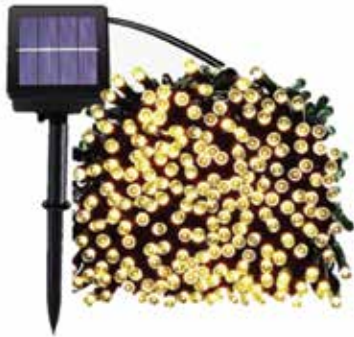

τα φωτιστικά φορτίζουν με οπτική επαφή στον ήλιο όταν είναι στην ένδειξη ON

SOLAR 100 λαμπάκια + κοντρολέρ IP44

warm white

8 functions

47-00001
9.90€/τεμ.

Διάσταση:	10m +2m καλώδιο
Χρώμα φωτός:	Θερμό
Λαμπάκια LED:	100
Χρώμα καλωδίου:	πράσινο
Μπαταρία:	1.2V 400mAh
Χρόνος φόρτισης:	6-8 ώρες οπτικής επαφής στον ήλιο
Διάρκεια:	10 ώρες