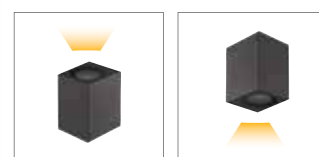

Τετράγωνη απλικά Up or Down

Δεν συμπεριλαμβάνεται λαμπτήρας

Κωδικός	Ντουί	Χρώμα	Κβ	Τιμή/τμχ.
17-00680-2	GU10	Μαύρο	20	13.90€
17-00680-1	GU10	Λευκό	20	13.90€
17-00680-10	GU10	Γκρι	20	13.90€