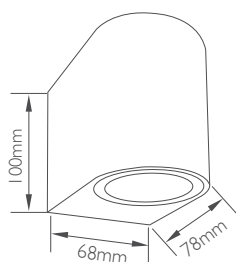

Απλίκες αλουμινίου UpDown

Οβάλ απλικά Up or Down

Δεν συμπεριλαμβάνεται λαμπτήρας

Κωδικός	Ντουί	Χρώμα	Κβ	Τιμή/τμχ.
17-00678-2	GU10	Μαύρο	20	12.90€
17-00678-1	GU10	Λευκό	20	12.90€
17-00678-10	GU10	Γκρι	20	12.90€