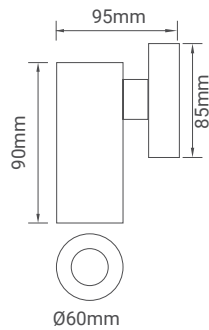

Απλικά αλουμινίου Up or Down

Δεν συμπεριλαμβάνεται λαμπτήρας

Κωδικός	Ντουί	Χρώμα	Κύβος	Τιμή/τμχ.
17-00675-2	GU10	Μαύρο	20	20.00€
17-00675-1	GU10	Λευκό	20	20.00€
17-00675-10	GU10	Γκρι	20	20.00€