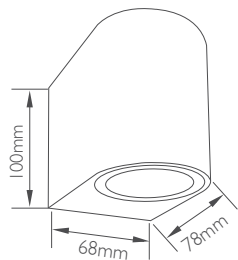

Απλίες πλαστικές UpDown

Πλαστική οβάλ απλικά Up or Down

Δεν συμπεριλαμβάνεται λαμπτήρας

UV Resist

220-240V

9w max

GU10

PAR16

IP65

Class II

Ανθρακί

Λευκό

Γκρι

- Συμβατό μόνο με λαμπτήρες LED
- 100% πλαστικό, δεν σκουριάζει, δεν διαβρώνεται

Κωδικός	Ντουί	Διαστάσεις	Χρώμα	📦	Τιμή/τμχ.
21-0224-19	GU10	70x95x80mm	Ανθρακί	20	10.90€
21-0224-1	GU10	70x95x80mm	Λευκό	20	10.90€
21-0224-10	GU10	70x95x80mm	Γκρι	20	10.90€