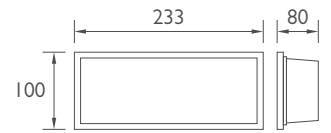

Κωδικός	Ντουί	Χρώμα	📦	Τιμή/τμχ.
23-00107-2	E 27	Μαύρο	1/20	7.80€
23-00107-1	E 27	Λευκό	1/20	7.80€
23-00107-10	E 27	Τίτανο	1/20	7.80€