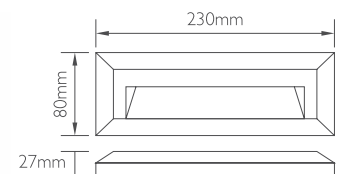

Παράλληλογραμμη απλικά πλαστική (μισό) με πλακέτα LED

Ανθρακί Λευκό Γκρι

Κωδικός	Ισχύς	Kelvin	Χρώμα	📦	Τιμή/τμχ.
21-5101-19	2.5w	3000K	Ανθρακί	20	21.20€
21-5101-1	2.5w	3000K	Λευκό	20	21.60€
21-5101-10	2.5w	3000K	Γκρι	20	21.20€