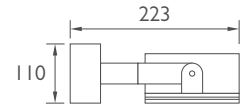

## Σποτ κήπου GX53 επίτοιχο αλουμινίου

Δεν συμπεριλαμβάνονται λαμπτήρες

NEVADA FOZZ®

220-240V

50/60Hz

GX53

IP64

Κωδικός	Ντουί	Χρώμα	📦	Τιμή/τμχ.
45-40312-210	GX53	Τιτάνιο	6	34.00€