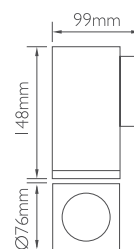

Κωδικός	Ντουί	Χρώμα	📦	Τιμή/τμχ.
21-0200-19	GU10	Ανθρακί	20	15.20€
21-0200-1	GU10	Λευκό	20	15.80€
21-0200-10	GU10	Γκρι	20	15.20€

- Συμβατό μόνο με λαμπτήρες LED
- 100% πλαστικό, δεν σκουριάζει, δεν διαβρώνεται
- Δυνατότητα τοποθέτησης πάνω ή κάτω

Τετράγωνη μικρή απλικά Up & Down

Δεν συμπεριλαμβάνεται λαμπτήρας

220-240V

9W max

GU10

PAR16

IP65

Class II

UV resist

100% PLASTIC