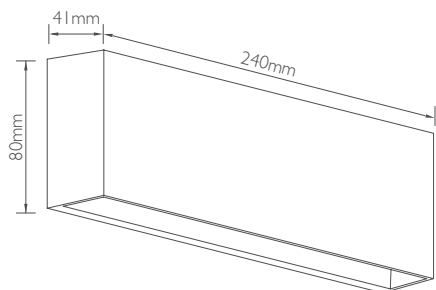

Απλικά πλαστική με πλακέτα LED

down
lighting

- 100% πλαστικό, δεν σκουριάζει, δεν διαβρώνεται