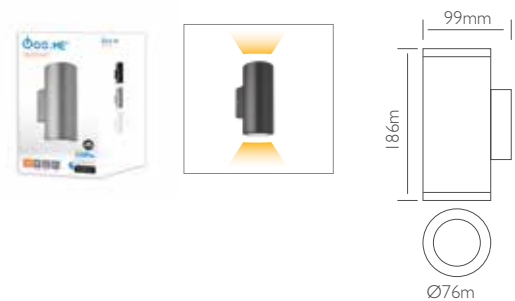

Στρόγγυλη μικρή απλικά Up & Down

Δεν συμπεριλαμβάνεται λαμπτήρας

Κωδικός	Ντουί	Χρώμα	📦	Τιμή/τμχ.
21-0211-19	2x GU10	Ανθρακί	20	18.40€
21-0211-1	2x GU10	Λευκό	20	19.00€
21-0211-10	2x GU10	Γκρι	20	18.40€

- Συμβατό μόνο με λαμπτήρες LED
- 100% πλαστικό, δεν σκουριάζει, δε διαβρώνεται
- Δυνατότητα τοποθέτησης πάνω ή κάτω