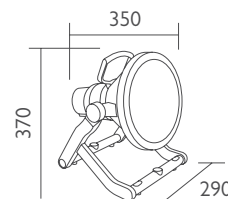

- Περιλαμβάνει πασαλάκι για καρφωτή στήριξη
- 100% πλαστικό, δεν σκουριάζει, δεν διαβρώνεται
- Περιστροφή πάνω κάτω
- Επίτοιχη βάση στήριξης
- Μήκος καλωδίου 1,5m και φως