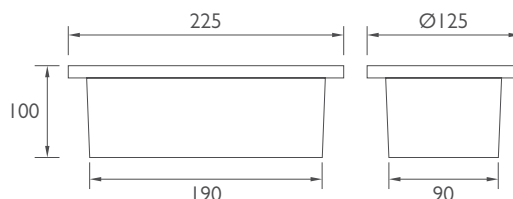

## Φωτιστικό διαδρόμου αλουμινίου χωνευτό μισό

Δε συμπεριλαμβάνονται λαμπτήρες.

■ 16-007-2

□ 16-007-1

16-007-10

Μαύρο

Λευκό

Τίτανιο