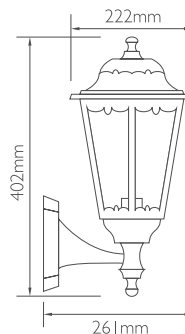

## Εξάγωνο επίτοιχο φανάρι

Δε συμπεριλαμβάνονται λαμπτήρες.

Μαύρο

Λευκό

Πατίνα χρυσό

- Συμβατό μόνο με λαμπτήρες LED & CFL
- 100% πλαστικό, δεν σκουριάζει, δεν διαβρώνεται
- Διάφανα πλευρικά τζάμια (Γυαλί)
- Δυνατότητα τοποθέτησης βάσης πάνω ή κάτω