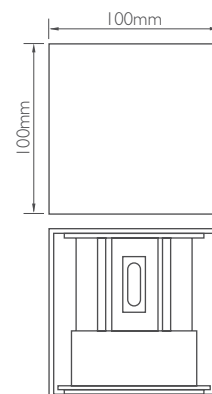

up down lighting