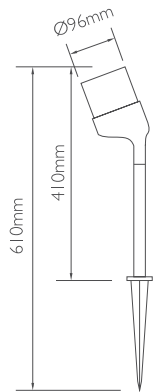

Class II

UV resist

100%  
PLASTIC

Seaside use

GX53

- Συμβατό μόνο με λαμπτήρες LED & CFL
- 100% πλαστικό, δεν σκουριάζει, δεν διαβρώνεται
- Δυνατότητα στήριξης σε βάση δαπέδου ή στο έδαφος με πασαλάκι
- Μήκος καλωδίου 60cm και φικς