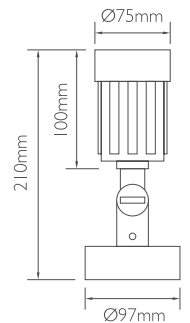

UV resist

Plastic

- 100% πλαστικό, δεν σκουριάζει, δεν διαβρώνεται
- Περιστροφή πάνω κάτω, δεξιά αριστερά
- Επίτοιχη βάση στήριξης

Κωδικός	Ντουί	Χρώμα	📦	Τιμή/τμχ.
05-00703	E27	Μαύρο	30	<b>8.40€</b>