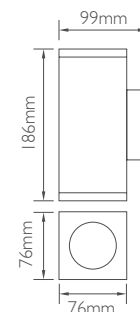

Κωδικός	Ντουί	Χρώμα	📦	Τιμή/τμχ.
21-0210-19	2x GU10	Ανθρακί	20	18.40€
21-0210-1	2x GU10	Λευκό	20	19.00€
21-0210-10	2x GU10	Γκρι	20	18.40€

- Συμβατό μόνο με λαμπτήρες LED
- 100% πλαστικό, δεν σκουριάζει, δε διαβρώνεται
- Δυνατότητα τοποθέτησης πάνω ή κάτω