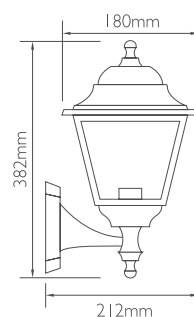

## Τετράγωνο επίτοιχο φανάρι

Δε συμπεριλαμβάνονται λαμπτήρες.

Μαύρο

Λευκό

Πατίνα χρυσό

- Συμβατό μόνο με λαμπτήρες LED & CFL
- 100% πλαστικό, δεν σκουριάζει, δεν διαβρώνεται
- Διάφανα πλευρικά τζάμια (Γυαλί)
- Δυνατότητα τοποθέτησης βάσης πάνω ή κάτω