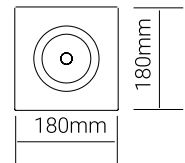

## TALIA

Φόρτιση  
φωτιστικού

80-00143  
23.50€

10 USB Charger  
output: 12A, input: 100V-240V,  
max output for single USB port 5V/3.5A

Ø113mm

Διαθέσιμα χρώματα

1,5m USB adapter

Κωδικός	Ισχύς	Lumens	Kelvin	Χρώμα	Τμή/τμχ.	Τιμή/τμχ.
17-00946-2	2w	170	3000K	Μαύρο	1	106.00€
17-00946-1	2w	170	3000K	Λευκό	1	106.00€
17-00946-30	2w	170	3000K	Sandy gold	1	106.00€