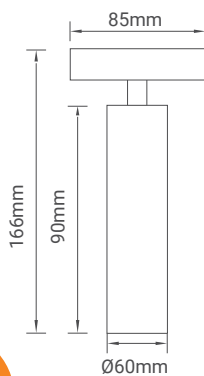

Απλικά αλουμινίου περιστρεφόμενη

Δεν συμπεριλαμβάνεται λαμπτήρας

Κωδικός	Ντουί	Χρώμα	Κύβος	Τιμή/τμχ.
17-00677-2	GU10	Μαύρο	20	21.90€
17-00677-1	GU10	Λευκό	20	21.90€
17-00677-10	GU10	Γκρι	20	21.90€