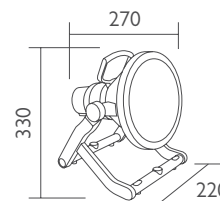

- Περιλαμβάνει πασαλάκι για καρφωτή στήριξη
- 100% πλαστικό, δεν σκουριάζει, δεν διαβρώνεται
- Περιστροφή πάνω κάτω
- Επίτοιχη βάση στήριξης
- Μήκος καλωδίου 1,5m και φως

Κωδικός	Σύμβολο	Χρώμα	Πακέτο	Τιμή/τμχ.
40-70210	E27	Γκρι	1	21.00€