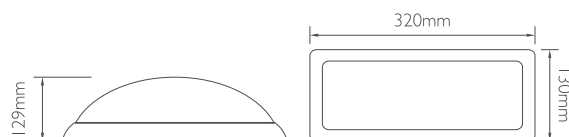

- Συμβατό μόνο με λαμπτήρες LED & CFL
- 100% πλαστικό, δεν σκουριάζει, δεν διαβρώνεται
- Δυνατότητα οριζόντιας ή κάθετης τοποθέτησης

Κωδικός	Ντουί	Χρώμα	📦	Τιμή/τμχ.
21-0112-19	E27	Ανθρακί	12	16.90€
21-0112-1	E27	Λευκό	12	17.70€
21-0112-10	E27	Γκρι	12	16.90€