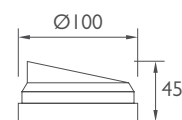

Φωτιστικό επίτοιχο αλουμινίου

Δε συμπεριλαμβάνονται λαμπτήρες.

Κωδικός	Ισχύς	Ντουί	Χρώμα	📦	Τιμή/τμχ.
16-0043-2	20w	G4	Μαύρο	1	5.00€
16-0043-10	20w	G4	Τιτάνιο	1	5.00€