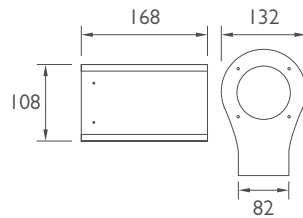

Απλίκες αλουμινίου UpDown

Απλικά GX53 Up or down

Δε συμπεριλαμβάνονται λαμπτήρες.

FOZZ®

Κωδικός	Ντουί	Χρώμα	📦	Τιμή/τμχ.
45-40321-210	GX5.3	Τιτάνιο	6	40.00€