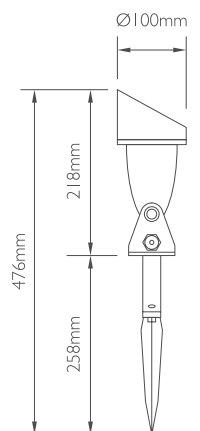

Κωδικός	Ντουί	Χρώμα	📦	Τιμή/τμχ.
40-01317	GU10	Μαύρο	12	37.40€