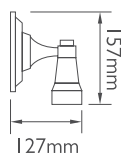

Κωδικός	Ντουί	Χρώμα	📦	Τιμή/τμχ.
16-0041-2	GU5.3	Μαύρο	1	8.50€
16-0041-10	GU5.3	Τιτάνιο	1	8.50€