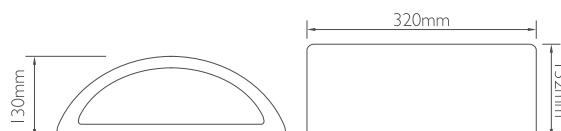

- Συμβατό μόνο με λαμπτήρες LED & CFL
- 100% πλαστικό, δεν σκουριάζει, δεν διαβρώνεται
- Δυνατότητα οριζόντιας ή κάθετης τοποθέτησης

Κωδικός	Ντουί	Χρώμα	📦	Τιμή/τμχ.
21-0113-19	E27	Ανθρακί	12	17.70€
21-0113-1	E27	Λευκό	12	18.90€
21-0113-10	E27	Γκρι	12	17.70€