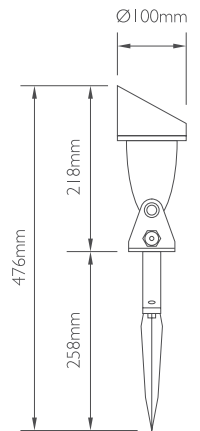

Κωδικός	Ισχύς	Kelvin	Χρώμα	📦	Τιμή/τμχ.
40-04456	10.5w	3000K	Μαύρο	12	45.00€