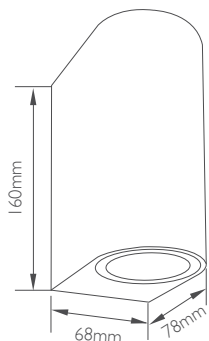

Πλαστική οβάλ απλικά Up & Down

Δεν συμπεριλαμβάνεται λαμπτήρας

UV Resist

220-240V

2x9w max

GU10

PAR16

IP65

Class II

Ανθρακί

Λευκό

Γκρι

- Συμβατό μόνο με λαμπτήρες LED
- 100% πλαστικό, δεν σκουριάζει, δεν διαβρώνεται

Κωδικός	Ντουί	Διαστάσεις	Χρώμα	📦	Τιμή/τμχ.
21-0225-19	2xGU10	70x150x95mm	Ανθρακί	20	12.00€
21-0225-1	2xGU10	70x150x95mm	Λευκό	20	12.00€
21-0225-10	2xGU10	70x150x95mm	Γκρι	20	12.00€