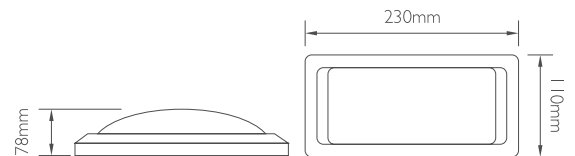

Ανθρακί

Λευκό

Γκρι

- Συμβατό μόνο με λαμπτήρες LED & CFL
- 100% πλαστικό, δεν σκουριάζει, δεν διαβρώνεται
- Δυνατότητα οριζόντιας ή κάθετης τοποθέτησης

Κωδικός	Ντουί	Χρώμα	📦	Τιμή/τμχ.
21-0110-19	2x G9	Ανθρακί	20	16.30€
21-0110-1	2x G9	Λευκό	20	16.90€
21-0110-10	2x G9	Γκρι	20	16.30€