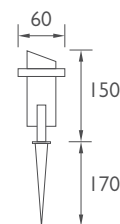

## Φωτιστικό κήπου ανοξείδωτο καρφωτό

Δε συμπεριλαμβάνεται λαμπτήρας

220-240V

50Hz

GU10

IP65

\* λεπτομέρειες σελ.66-67

- Διάφανο τζάμι (Γυαλί)
- Δυνατότητα στήριξης σε βάση δαπέδου ή στο έδαφος με πασαλάκι