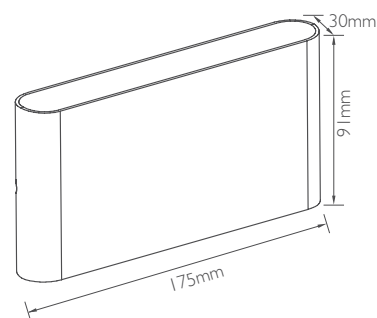

LED φωτιστικά αλουμινίου

Απλίκα πλακέ με ενσωματωμένο LED IP54

up down
lighting

Κωδικός	Ισχύς	Kelvin	Χρώμα	📦	Τιμή/τμχ.
17-100665-19	2x 6w	3000K	Ανθρακί	1	32.50€
17-100665-1	2x 6w	3000K	Λευκό	1	32.50€
17-100665-10	2x 6w	3000K	Γκρι	1	32.50€