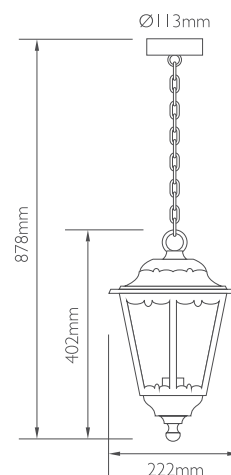

## Εξάγωνο κρεμαστό φανάρι

Δε συμπεριλαμβάνονται λαμπτήρες.

Μαύρο

Λευκό

Πατίνα χρυσό

Κωδικός	Ντουί	Χρώμα	📦	Τιμή/τμχ.
21-0222-2	E27	Μαύρο	6	17.50€
21-0222-1	E27	Λευκό	6	18.90€
21-0222-8	E27	Πατίνα χρυσό	6	17.50€