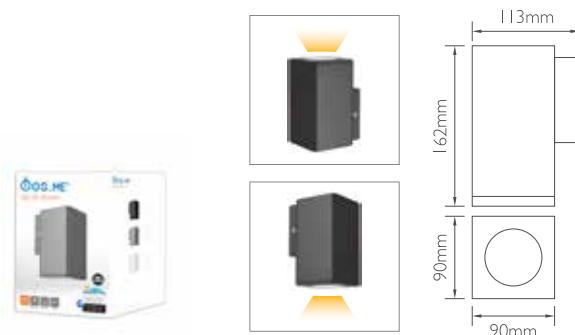

Φωτιστικά απλίκες πλαστικά

Τετράγωνη μεγάλη απλίκια Up or Down

Δεν συμπεριλαμβάνεται λαμπτήρας

Κωδικός	Ντουί	Χρώμα	☐	Τιμή/τμχ.
21-0202-19	GU10	Ανθρακί	16	18.40€
21-0202-1	GU10	Λευκό	16	19.00€
21-0202-10	GU10	Γκρι	16	18.40€

- Συμβατό μόνο με λαμπτήρες LED
- 100% πλαστικό, δεν σκουριάζει, δεν διαβρώνεται
- Δυνατότητα τοποθέτησης πάνω ή κάτω