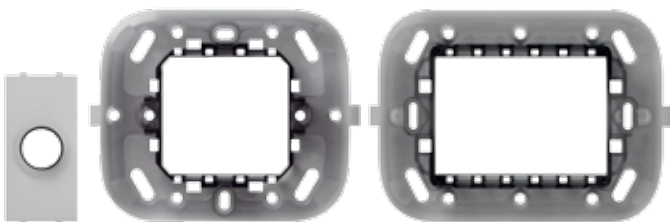

Βάσεις στήριξης μηχανισμών και πλαισίων

Στις βάσεις στήριξης προσαρμόζονται οι μηχανισμοί και τα πλαίσια της σειράς Mylos και είναι διαθέσιμες για συνδυασμούς 2, 3, 4, 7 και 4+4 στοιχείων.