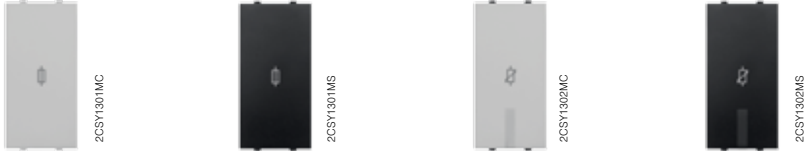

Συσκευές προστασίας

Ασφαλειοθήκες και περιοριστές υπερτάσεων

2CSY1301MC (71668)	2CSY1301MS (71786)	2CSY1302MC (71669)	2CSY1302MS (71787)
Ασφαλειοθήκη 1ΣΤ., φυσίγγια διαστ. 3x32 mm, 16 A		Απαγωγός υπερτάσεων 75 J, 250 V	

Πρότυπα: Ασφαλειοθήκες EN 60269, απαγωγός υπερτάσεων EN 60099-4