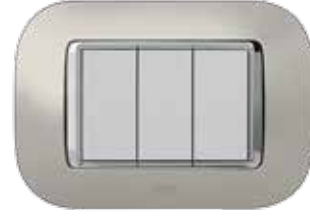

Πρότυπα: CEI 23-9 (EN 60669-1)

Διακοσμητικά πλαίσια

Μέταλλο

Πέρλα Ματ (Τετράγωνο)

2CSY0301QLZ

Πέρλα Ματ (Στρογγυλό)

2CSY0301RLZ

	Τύπος	Κωδικός	Τύπος	Κωδικός
2 στοιχείων	2CSY0201QLZ	71818	2CSY0201RLZ	71919
3 στοιχείων	2CSY0301QLZ	71819	2CSY0301RLZ	71920
4 στοιχείων	2CSY0401QLZ	71820	2CSY0401RLZ	71921
7 στοιχείων	2CSY0701QLZ	71821	2CSY0701RLZ	71922
4+4 στοιχείων	2CSY0801QLZ	71822	2CSY0801RLZ	71923