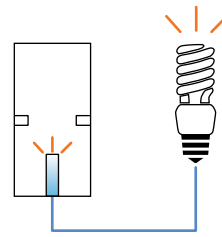

Φωτισμός ένδειξης λειτουργίας

Αντίθετα, στην περίπτωση του φωτισμού ένδειξης λειτουργίας, το ενσωματωμένο LED είναι μόνιμα απενεργοποιημένο και ανάβει μόνο όταν ο χρήστης ενεργοποιήσει το φως του δωματίου. Έτσι, υπάρχει οπτική ένδειξη στον διακόπτη ότι το φως είναι ενεργοποιημένο.