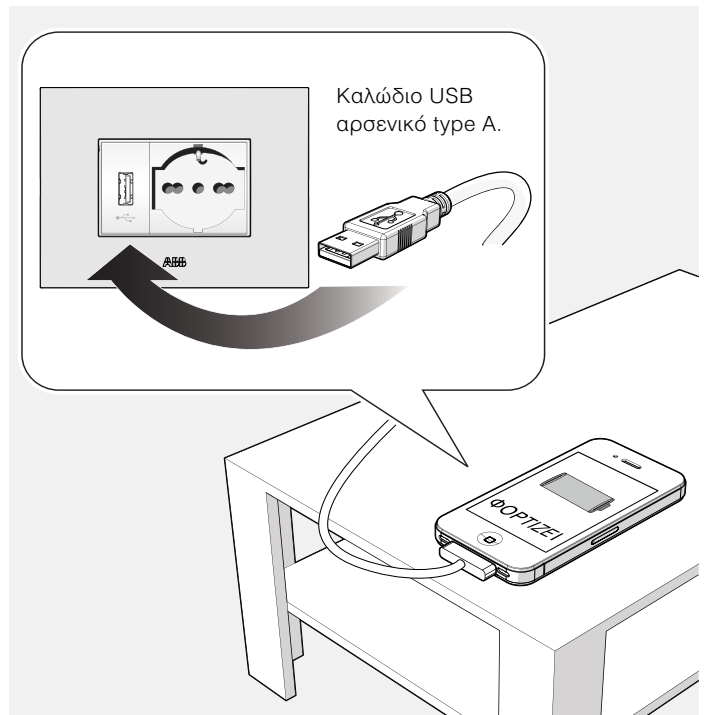

Οι ρευματοδότες (πρίζες) της σειράς Mylos είναι πλήρως συμμορφωμένοι με τις οδηγίες της Ευρωπαϊκής Ένωσης και φέρουν αριθμό καταχώρισης και σήμα συμμόρφωσης σύμφωνα με την ΥΑ 529/2000 του Υπουργείου Ανάπτυξης.