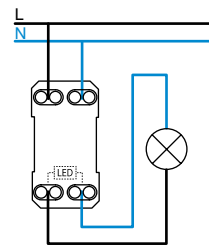

Διπολικός διακόπτης φωτιζόμενος
2CSY1006FC/S
Ένδειξη λειτουργίας, μηχανισμός με ενσωματωμένο LED.

Οι παραπάνω περιπτώσεις αναφέρονται σε 2πολικούς μηχανισμούς που διαθέτουν ενσωματωμένα ενδεικτικά LED (2CSY1006MC/S και 2CSY1006FC/S). Για την περίπτωση του φωτισμού ένδειξης λειτουργίας είναι υποχρεωτική η χρήση 2πολικού διακόπτη και η παρουσία ουδέτερου αγωγού N (βλέπε παραπάνω σχήμα).