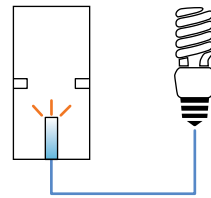

Φωτισμός προσανατολισμού (μόνιμα ON)