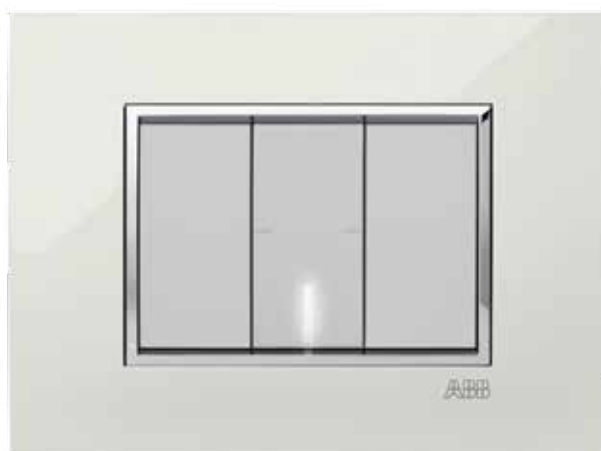

Mylos

Κομψότητα σε εντυπωσιακές γραμμές

Το σπίτι μας είναι ο χώρος που αντανakλά περισσότερο την προσωπικότητά μας. Έντονα χρώματα, επιφάνειες από μοναδικά υλικά και υψηλό design συνθέτουν ένα παζλ αισθήσεων, που έχει τη δική μας πινελιά. Οι διακόπτες Mylos συνδυάζουν αυτά τα χαρακτηριστικά σε μια μοναδική εμπειρία ιταλικής φινέτσας.

Mylos. Οι λεπτομέρειες που κάνουν τη διαφορά. Φωτιζόμενα πλήκτρα LED που δίνουν μια εντυπωσιακή νότα σε κάθε διακόπτη, φινίρισμα από χρώμιο περιμετρικά του πλαισίου, εξαιρετικά λεπτός σχεδιασμός και επιφάνεια από βελούδο Soft Touch για μια μοναδική αίσθηση σε κάθε άγγιγμα.

Εξαιρετικά λεπτά πλαίσια με στρογγυλεμένες ή απόλυτα τετράγωνες γωνίες.

Όταν το design ενός διακόπτη συνδυάζει τόσο τέλεια το στυλ και τη λειτουργικότητα, το αποτέλεσμα είναι μια σειρά που συνυπάρχει αρμονικά με οποιοδήποτε περιβάλλον. Τα πλαίσια της σειράς Mylos έχουν σχεδιαστεί ειδικά για να καλύψουν την ανάγκη για καθαρές γραμμές στη διακόσμηση εσωτερικών χώρων. Οι τετραγωνισμένες ακμές προσδίδουν ένα μίνιμαλ γραμμικό σχεδιασμό που ταιριάζει σε κάθε χώρο, ενώ οι στρογγυλεμένες έχουν ένα λιγότερο τεχνικό χαρακτήρα ιδανικό για να αναδείξει τις λεπτομέρειες και την αισθητική κάθε δωματίου.