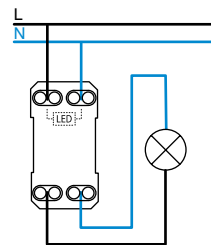

Διπολικός διακόπτης φωτιζόμενος
2CSY1006MC/S
Λειτουργία μόνιμα ON, μηχανισμός με ενσωματωμένο LED.