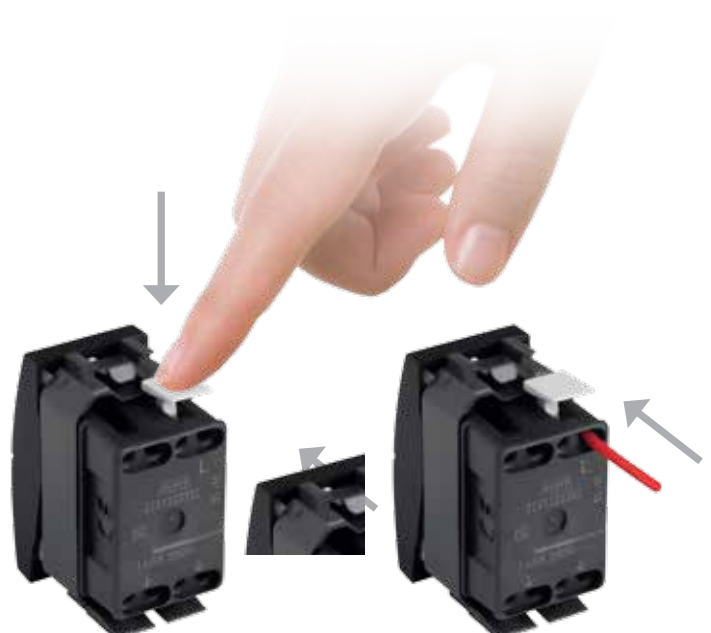

Επαφές ταχείας σύνδεσης.

Οι επαφές των μηχανισμών της σειράς Mylos με αυτό το σήμα, είναι όλοι ταχείας σύνδεσης, επιτρέποντας την τοποθέτηση των καλωδίων στο θάλαμο απλά με το πάτημα ενός μπουτόν και χωρίς καθόλου εργαλεία. Άνεση, ασφάλεια και εξοικονόμηση χρόνου.