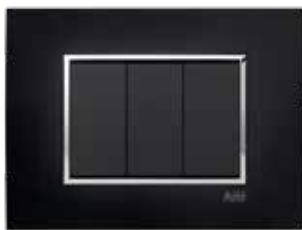

Μαύρο Ματ (Τετράγωνο) Μαύρο Ματ (Στρογγυλό)

2CSY0323QSP